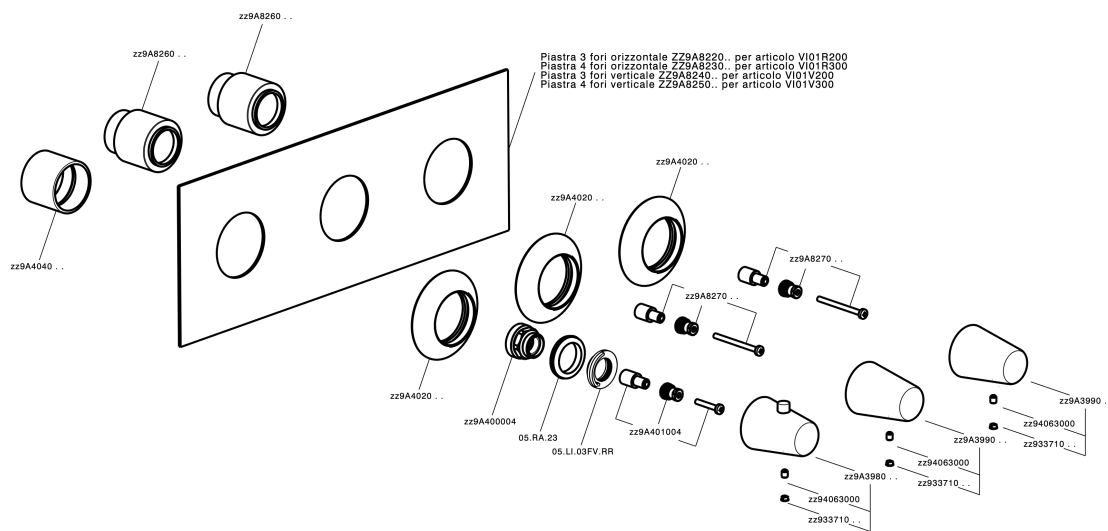

Parte esterna termostático ducha 2 funciones WELLNESS_VI01R200

VI01R200

<https://es.cisal.it/parte-externa-termostatico-ducha-2-funciones-wellness-vi01r200>

Parte empotrada termostático ducha 2 funciones EMPOTRADO_ZA01R200

ZA01R200

<https://es.cisal.it/parte-empotrada-termostatico-ducha-2-funciones-empotrado-za01r200>

2025-01-15