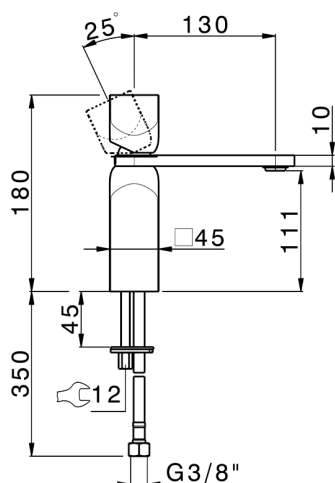

Lavabo monomando large HI-RISE_RI000504

MODELO **RI000504**

Lavabo monomando large, sin desagüe automático, latiguillos acero G.3/8"

ACABADOS DISPONIBLES

-  **21** 21 Cromo
-  **24** 24 Oro
-  **2F** 2F Niquel Cepillado
-  **2W** 2W Oro Cepillado
-  **40** 40 Negro Mate
-  **4Q** 4Q Blanco Mate
-  **5G** 5G Oro Rosa
-  **6V** 6V Blanco Mate/Niquel Cepillado
-  **6X** 6X Blanco Mate/Oro Cepillado
-  **7W** 7W Negro Mate/Oro Cepillado

CARACTERÍSTICAS

Recambio Cartucho **ZZ96550000**

Cartucho Monomando 25 mm

2026-05-01