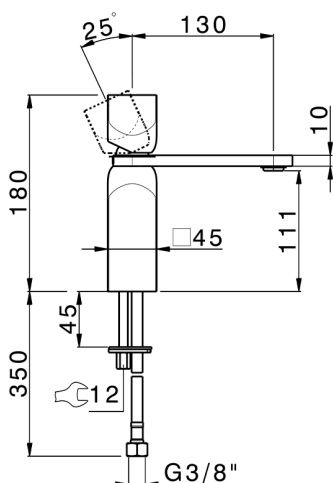

## Lavabo monomando large HI-RISE\_RI000504

MODELO **RI000504**

Lavabo monomando large, sin desagüe automático, latiguillos acero G.3/8"

### CARACTERÍSTICAS

Recambio Cartucho **ZZ96550000**

**Cartucho Monomando 25 mm**

2026-06-19