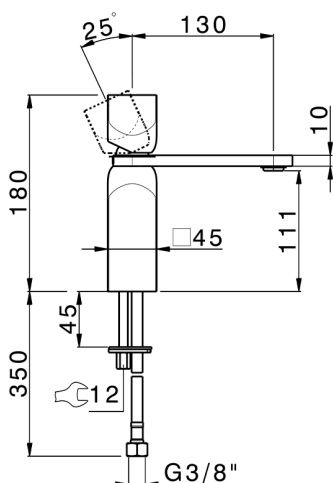

## Lavabo monomando large HI-RISE\_RI000504

MODELO **RI000504**

Lavabo monomando large, sin desagüe automático, latiguillos acero G.3/8"

### CARACTERÍSTICAS

Recambio Cartucho **ZZ96550000**

**Cartucho Monomando 25 mm**

2026-06-15