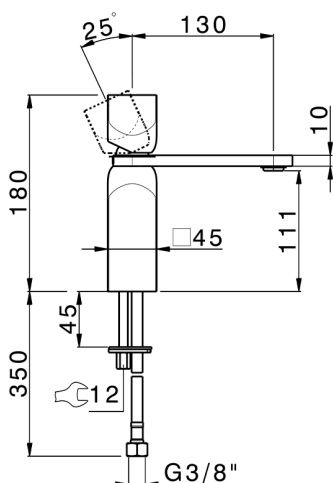

Lavabo monomando large HI-RISE_RI000504

MODELO **RI000504**

Lavabo monomando large, sin desagüe automático, latiguillos acero G.3/8"

ACABADOS DISPONIBLES

-  **21** 21 Cromo
-  **24** 24 Oro
-  **2F** 2F Niquel Cepillado
-  **2W** 2W Oro Cepillado
-  **40** 40 Negro Mate
-  **4Q** 4Q Blanco Mate
-  **5G** 5G Oro Rosa
-  **6V** 6V Blanco Mate/Niquel Cepillado
-  **6X** 6X Blanco Mate/Oro Cepillado
-  **7W** 7W Negro Mate/Oro Cepillado

CARACTERÍSTICAS

Recambio Cartucho **ZZ96550000**

Cartucho Monomando 25 mm

2026-06-15