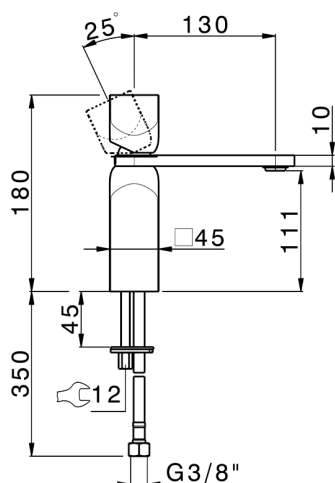

Lavabo monomando large HI-RISE_RI000504

MODELO **RI000504**

Lavabo monomando large, sin desagüe automático, latiguillos acero G.3/8"

ACABADOS DISPONIBLES

-  **21** 21 Cromo
-  **24** 24 Oro
-  **2F** 2F Niquel Cepillado
-  **2W** 2W Oro Cepillado
-  **40** 40 Negro Mate
-  **4Q** 4Q Blanco Mate
-  **5G** 5G Oro Rosa
-  **6V** 6V Blanco Mate/Niquel Cepillado
-  **6X** 6X Blanco Mate/Oro Cepillado
-  **7W** 7W Negro Mate/Oro Cepillado

CARACTERÍSTICAS

Recambio Cartucho **ZZ96550000**

Cartucho Monomando 25 mm

2026-06-19