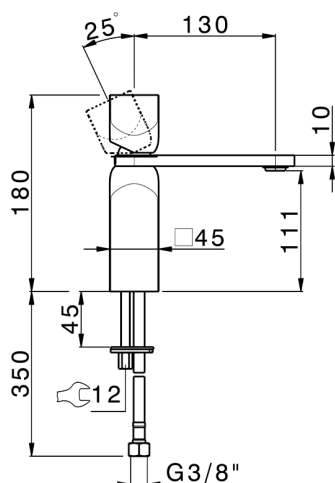

Lavabo monomando large HI-RISE_RI000504

MODELO **RI000504**

Lavabo monomando large, sin desagüe automático, latiguillos acero G.3/8"

ACABADOS DISPONIBLES

-  **21** 21 Cromo
-  **24** 24 Oro
-  **2F** 2F Niquel Cepillado
-  **2W** 2W Oro Cepillado
-  **40** 40 Negro Mate
-  **4Q** 4Q Blanco Mate
-  **5G** 5G Oro Rosa
-  **6V** 6V Blanco Mate/Niquel Cepillado
-  **6X** 6X Blanco Mate/Oro Cepillado
-  **7W** 7W Negro Mate/Oro Cepillado

CARACTERÍSTICAS

Recambio Cartucho **ZZ96550000**

Cartucho Monomando 25 mm

2026-04-29