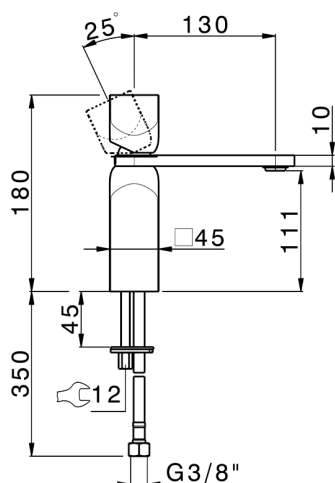

Lavabo monomando large HI-RISE_RI000504

MODELO **RI000504**

Lavabo monomando large, sin desagüe automático, latiguillos acero G.3/8"

ACABADOS DISPONIBLES

-  **21** 21 Cromo
-  **24** 24 Oro
-  **2F** 2F Niquel Cepillado
-  **2W** 2W Oro Cepillado
-  **40** 40 Negro Mate
-  **4Q** 4Q Blanco Mate
-  **5G** 5G Oro Rosa
-  **6V** 6V Blanco Mate/Niquel Cepillado
-  **6X** 6X Blanco Mate/Oro Cepillado
-  **7W** 7W Negro Mate/Oro Cepillado

CARACTERÍSTICAS

Recambio Cartucho **ZZ96550000**

Cartucho Monomando 25 mm

2026-05-03