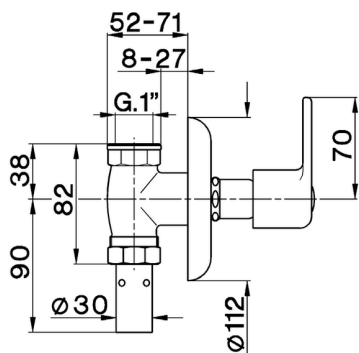

Grifo paso rápido empotrado para WC COMPLEMENTOS_ZA002711

MODELO **ZA002711**

Grifo paso rápido empotrado para WC, salida G.1"

ACABADOS DISPONIBLES

CARACTERÍSTICAS

2024-12-22