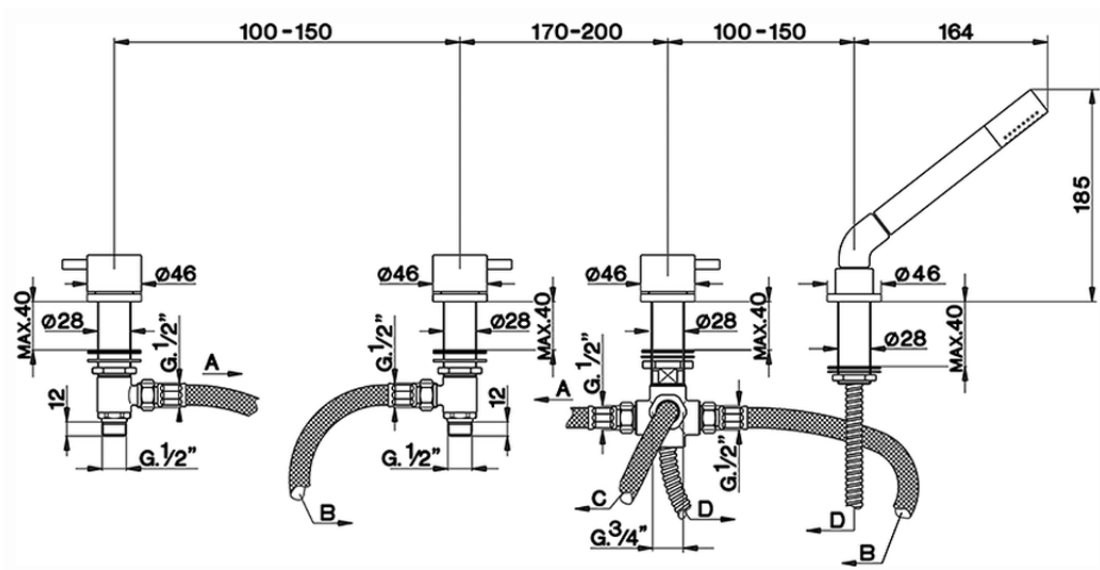

Borde bañera 4 agujeros LESS MINIMAL_LM000290

LM000290

<https://es.cisal.it/borde-banera-4-agujeros-less-minimal-lm000290>

2025-01-15