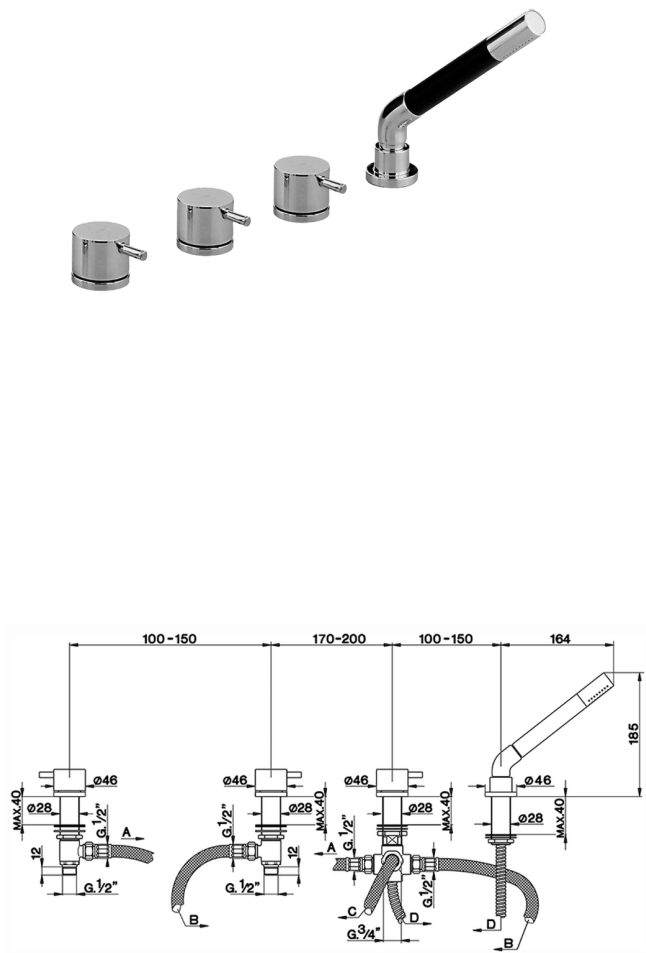

Borde bañera 4 agujeros LESS MINIMAL_LM000290

MODELO **LM000290**

Borde bañera 4 agujeros,desviador automático,duchita una función minimal de Latón,flexible de Latón 175 cm

ACABADOS DISPONIBLES

- **21** 21 Cromo
- **2F** 2F Niquel Cepillado
- **40** 40 Negro Mate
- **4Q** 4Q Blanco Mate

CARACTERÍSTICAS

2025-01-15