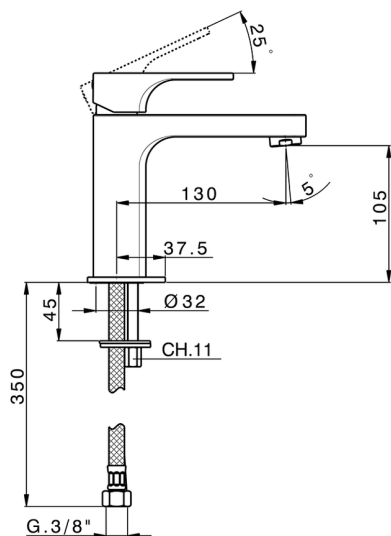

Lavabo monomando large CUBIC_CU000500

MODELO **CU000500**

Lavabo monomando large, sin desagüe automático, latiguillos acero G.3/8"

ACABADOS DISPONIBLES

-  **21** 21 Cromo
-  **2B** 2B Niquel Brillo
-  **2F** 2F Niquel Cepillado
-  **40** 40 Negro Mate

CARACTERÍSTICAS

Recambio Cartucho **ZZ94240000**

Cartucho Monomando 25 mm

2026-06-24