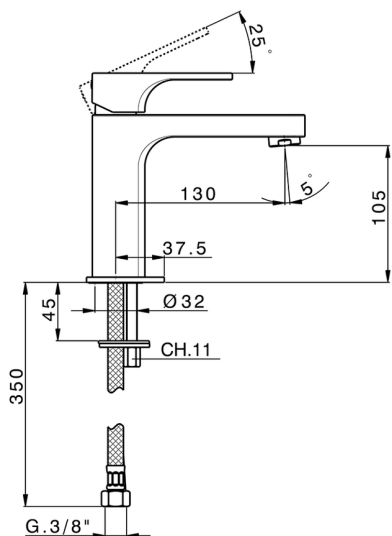

Lavabo monomando large CUBIC_CU000500

MODELO **CU000500**

Lavabo monomando large, sin desagüe automático, latiguillos acero G.3/8"

ACABADOS DISPONIBLES

-  **21** 21 Cromo
-  **2B** 2B Niquel Brillo
-  **2F** 2F Niquel Cepillado
-  **40** 40 Negro Mate

CARACTERÍSTICAS

Recambio Cartucho **ZZ94240000**

Cartucho Monomando 25 mm

2026-05-01