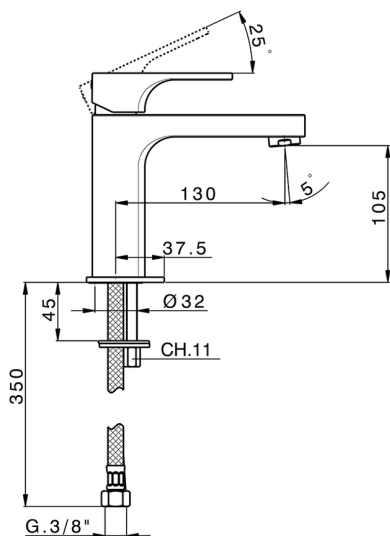

Lavabo monomando large CUBIC_CU000500

MODELO **CU000500**

Lavabo monomando large, sin desagüe automático, latiguillos acero G.3/8"

ACABADOS DISPONIBLES

-  **21** 21 Cromo
-  **2B** 2B Niquel Brillo
-  **2F** 2F Niquel Cepillado
-  **40** 40 Negro Mate

CARACTERÍSTICAS

Recambio Cartucho **ZZ94240000**

Cartucho Monomando 25 mm

2026-06-24