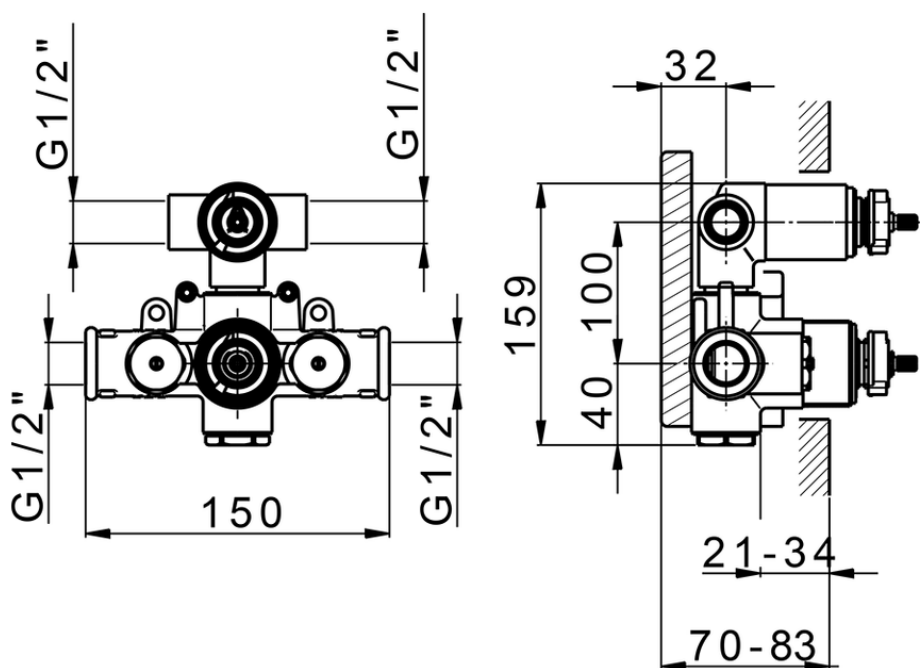

Parte externa termostático ducha emp. 2 salidas CHERIE_CE019100

CE019100

<https://es.cisal.it/parte-externa-termostatico-ducha-emp-2-salidas-cherie-ce019100>

ZA019100

<https://es.cisal.it/parte-empotrada-termostatico-ducha-2-salidas-empotrado-za019100>