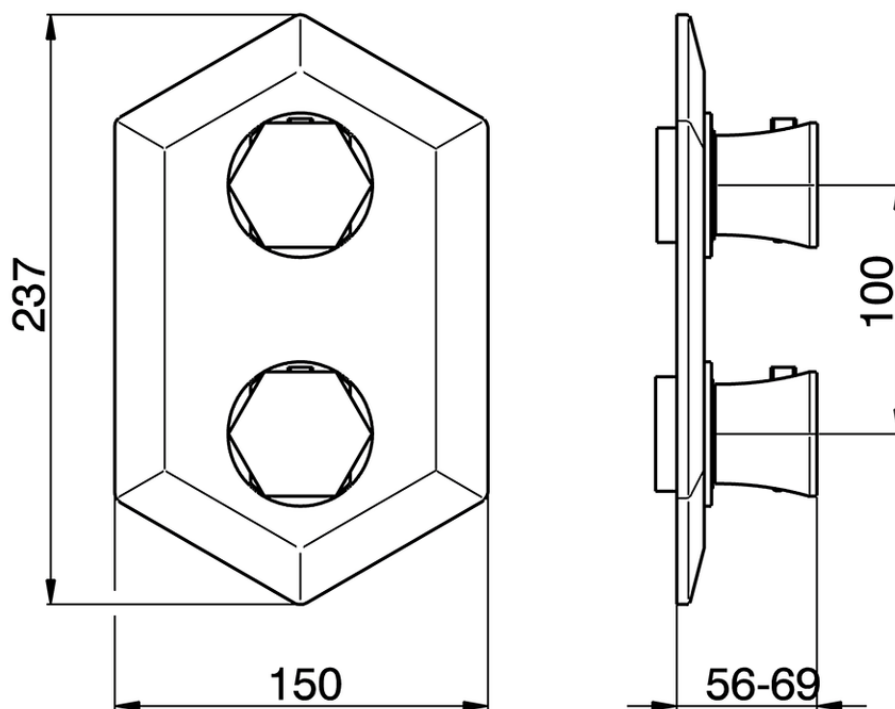

Parte externa termostático ducha emp. 2 salidas CHERIE_CE019100

CE019100

<https://es.cisal.it/parte-externa-termostatico-ducha-emp-2-salidas-cherie-ce019100>

ZA019100

<https://es.cisal.it/parte-empotrada-termostatico-ducha-2-salidas-empotrado-za019100>