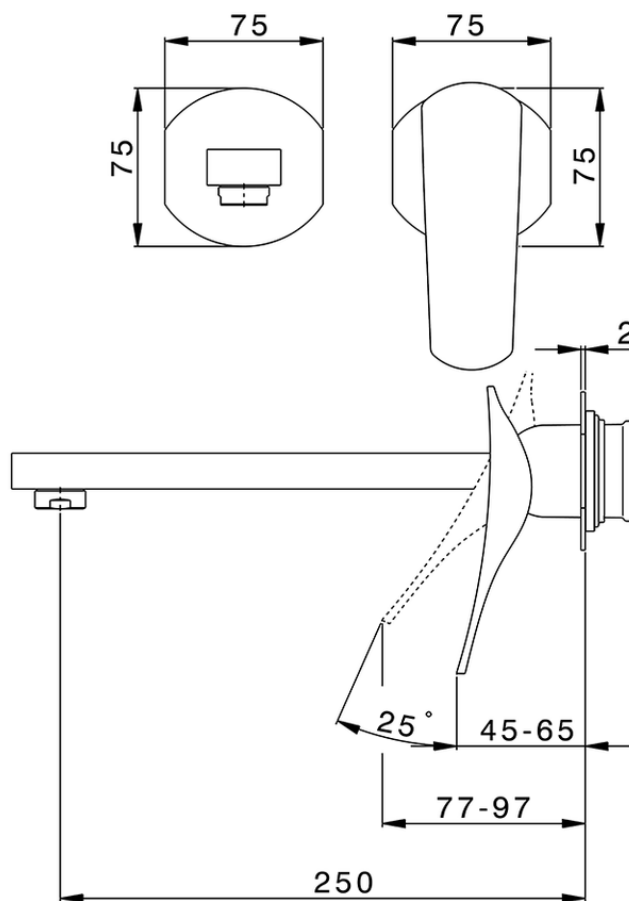

## Parte externa monomando lavabo de pared ROADSTER ACCENT\_RA005512

RA005512

<https://es.cisal.it/parte-externa-monomando-lavabo-de-pared-roadster-accent-ra005512>

2025-01-15