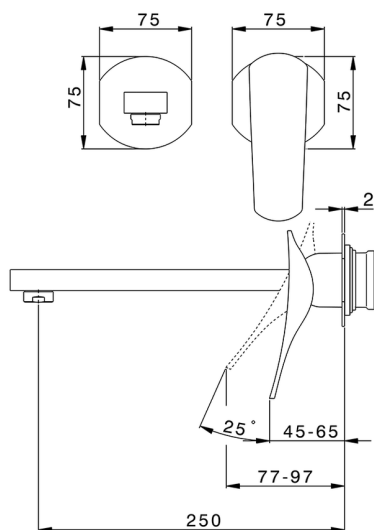

Parte externa monomando lavabo de pared ROADSTER ACCENT_RA005512

MODELO **RA005512**

Parte externa monomando lavabo de pared, sin parte empotrada, caño L.250 mm, para art. Easy-Box ZA002450-ZA025510

ACABADOS DISPONIBLES

-  **21** 21 Cromo
-  **2B** 2B Niquel Brillo
-  **2F** 2F Niquel Cepillado
-  **2Q** 2Q Black Titanium
-  **40** 40 Negro Mate
-  **4Q** 4Q Blanco Mate

CARACTERÍSTICAS

Instalación	Empotrado
Empotrado 1	ZA002450