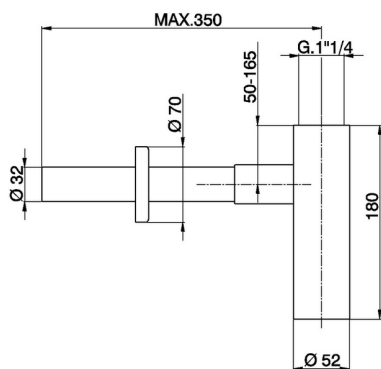

Sifón 1" 1/4 COMPLEMENTOS_ZA004070

MODELO **ZA004070**

Sifón 1" 1/4

ACABADOS DISPONIBLES

-  **21** 21 Cromo
-  **24** 24 Oro
-  **27** 27 Bronce Viejo
-  **2A** 2A Niquel Satinado Cepillado
-  **2B** 2B Niquel Brillo
-  **2P** 2P Oro Rosa
-  **2Q** 2Q Black Titanium
-  **40** 40 Negro Mate
-  **4Q** 4Q Blanco Mate