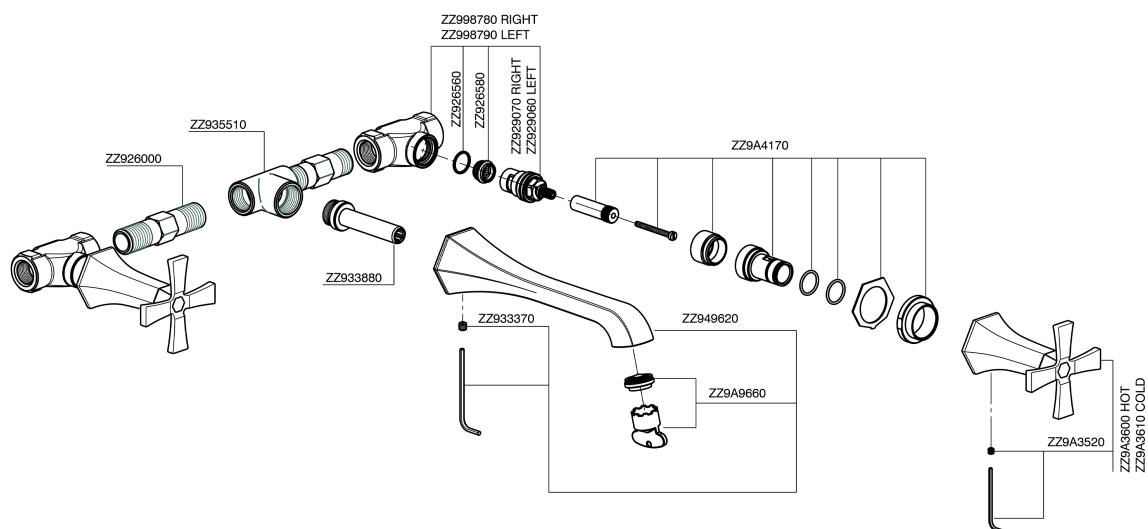

Parte externa lavabo de pared CHERIE_CX013510

CX013510

<https://es.cisal.it/parte-externa-lavabo-de-pared-cherie-cx013510>

Parte empotrada lavabo de pared EMPOTRADO_ZA033510

ZA033510

<https://es.cisal.it/parte-empotrada-lavabo-de-pared-empotrado-za033510>