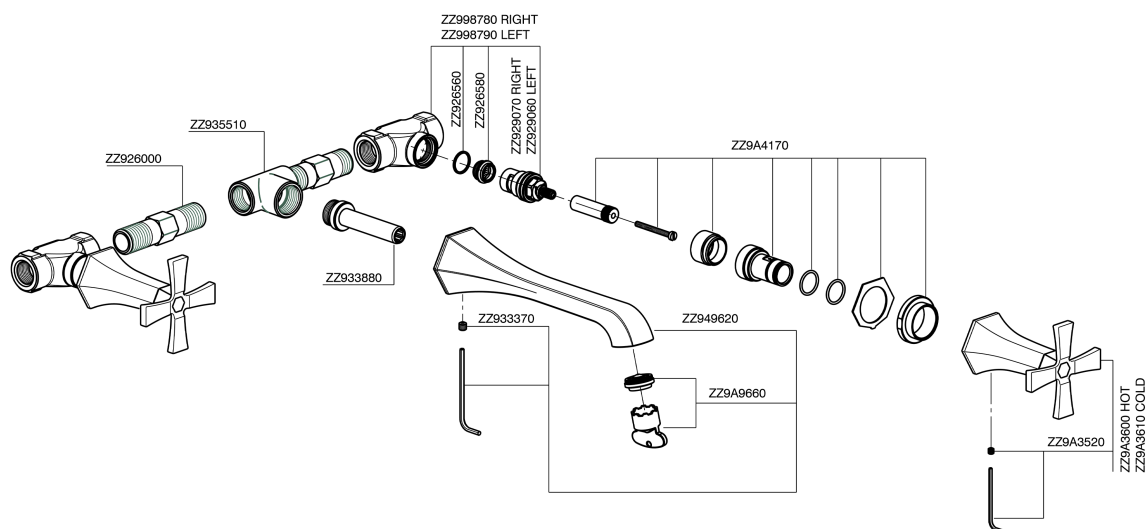

## Parte externa lavabo de pared CHERIE\_CX013510

MODELO **CX013510**

Parte externa lavabo de pared, sin parte empotrada, para art. ZA033510

### CARACTERÍSTICAS

Instalación	<b>Empotrado</b>
Empotrado 1	<b>ZA033510</b>

## Parte externa lavabo de pared CHERIE\_CX013510

CX013510

<https://es.cisal.it/parte-externa-lavabo-de-pared-cherie-cx013510>

## Parte empotrada lavabo de pared EMPOTRADO\_ZA033510

MODELO **ZA033510**

Parte empotrada lavabo de pared, con dos monturas de apertura hacia la derecha

ACABADOS DISPONIBLES

CARACTERÍSTICAS

Empotrado **1**