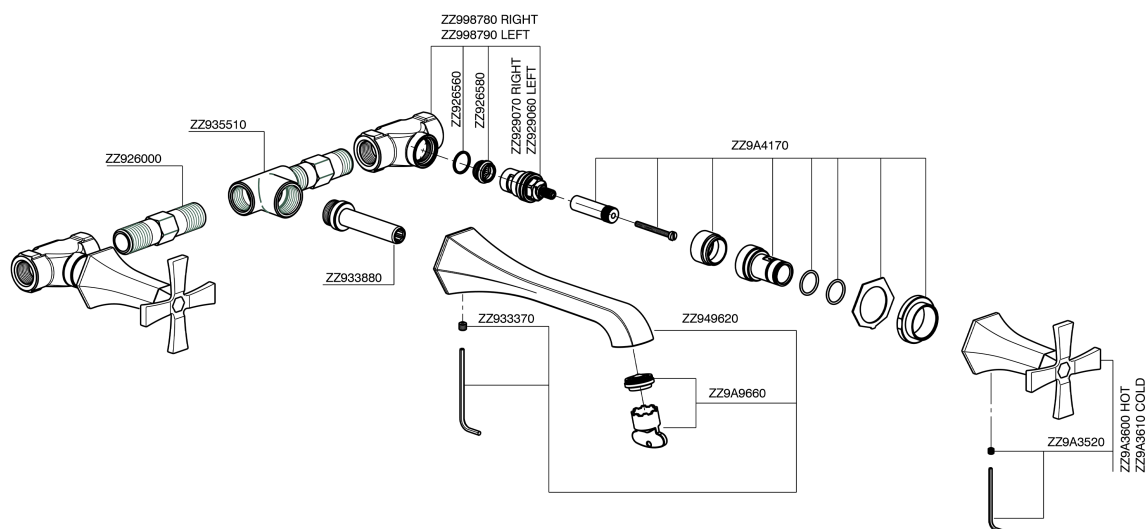

Parte externa lavabo de pared CHERIE_CX013510

CX013510

<https://es.cisal.it/parte-externa-lavabo-de-pared-cherie-cx013510>

Parte empotrada lavabo de pared EMPOTRADO_ZA033510

ZA033510

<https://es.cisal.it/parte-empotrada-lavabo-de-pared-empotrado-za033510>