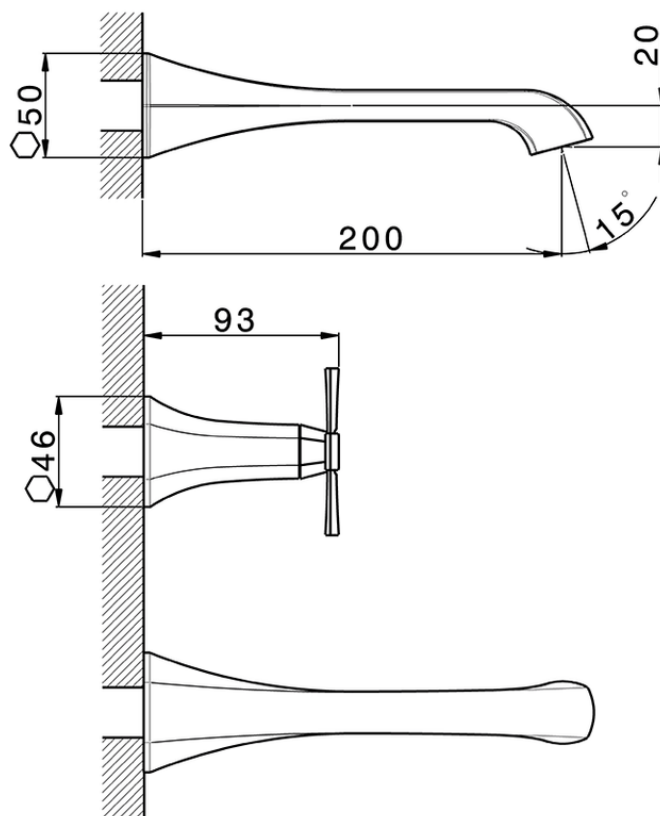

Parte externa lavabo de pared CHERIE_CX013510

CX013510

<https://es.cisal.it/parte-externa-lavabo-de-pared-cherie-cx013510>

Serie's code	Size XX
CX 1351	20-35
CF 1351	20-35
CX 0331	20-35
CF 0331	20-35
CX 0200	20-35
CF 0200	20-35
BA 1351	20-35
GS 1351	20-35
GL 1351	20-35
MN 1351	20-35
LN 1351	20-35
LV 1351	33-48
LY 1351	33-48
CU 1351	33-48
SM 1351	30-45
AA 1351	10-30
AC 1351	10-30
AR 1351	15-25
PZ 1351	10-30
RG 1351	10-30
TS 1351	10-30
VT 1351	10-30
CS 1351	10-30
WA 1351	45-68
X1 1351	33-45
X2 1351	33-45
X3 1351	33-45
X4 1351	33-45
X5 1351	33-45
RI 1351	20-35
RM 1351	20-35

Limiti di tolleranza superficie piastrelle
 Adjustment limits for finished tile surface
 Limites de tolérance surface carrelage
 Fliesenoberfläche
 Superficie del azulejo

ZA033510

<https://es.cisal.it/parte-empotrada-lavabo-de-pared-empotrado-za033510>