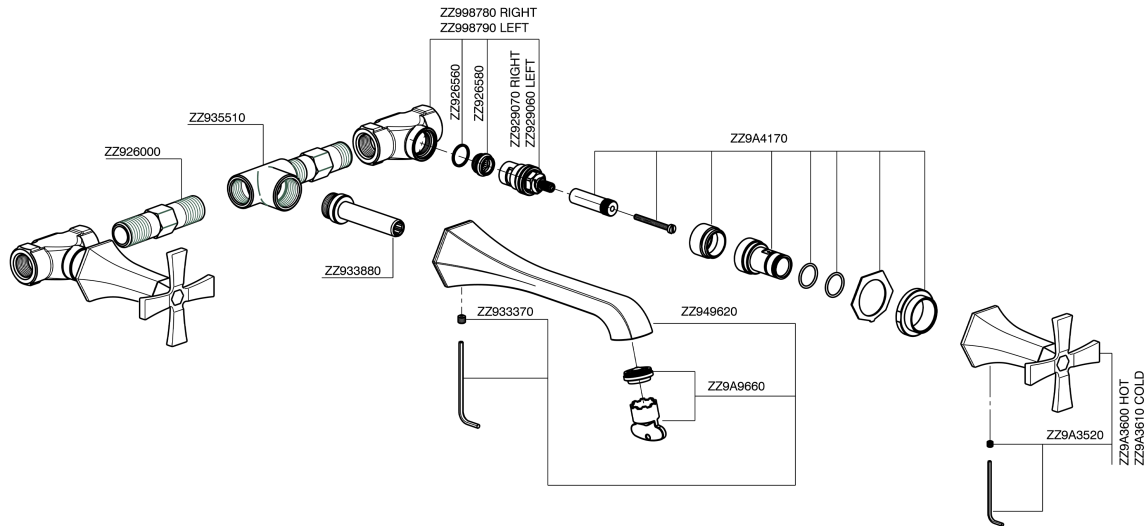

Parte externa lavabo de pared CHERIE_CX013510

CX013510

<https://es.cisal.it/parte-externa-lavabo-de-pared-cherie-cx013510>

Parte empotrada lavabo de pared EMPOTRADO_ZA033510

ZA033510

<https://es.cisal.it/parte-empotrada-lavabo-de-pared-empotrado-za033510>