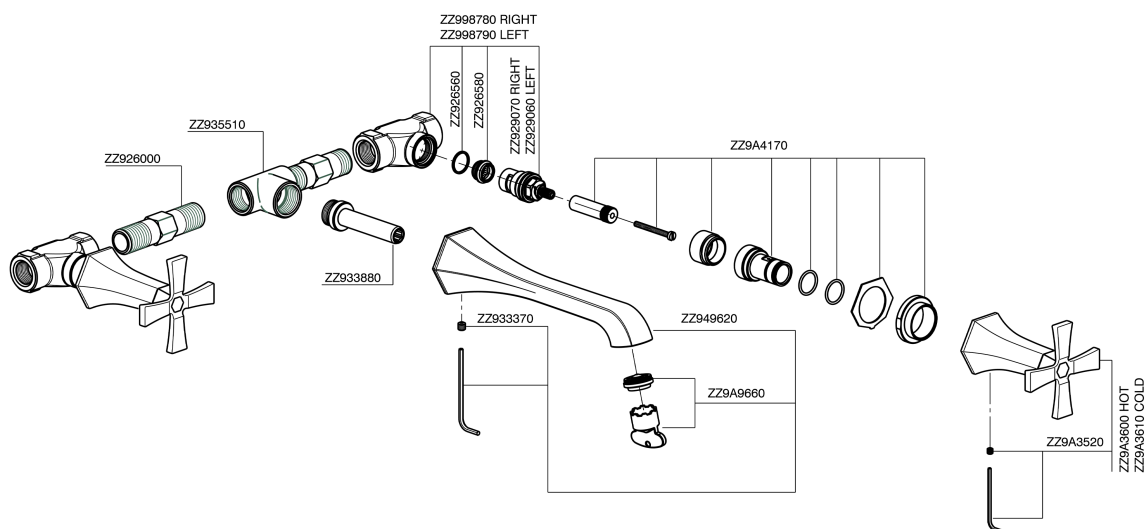

## Parte externa lavabo de pared CHERIE\_CX013510

MODELO **CX013510**

Parte externa lavabo de pared, sin parte empotrada, para art. ZA033510

### CARACTERÍSTICAS

Instalación	<b>Empotrado</b>
Empotrado 1	<b>ZA033510</b>

## Parte externa lavabo de pared CHERIE\_CX013510

CX013510

<https://es.cisal.it/parte-externa-lavabo-de-pared-cherie-cx013510>

## Parte empotrada lavabo de pared EMPOTRADO\_ZA033510

MODELO **ZA033510**

Parte empotrada lavabo de pared, con dos monturas de apertura hacia la derecha

ACABADOS DISPONIBLES

**04** 04 Sin acabado

CARACTERÍSTICAS