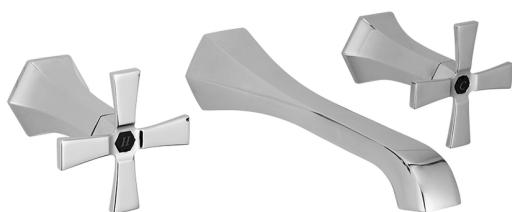

## Parte externa lavabo de pared CHERIE\_CX013510

MODELO **CX013510**

Parte externa lavabo de pared, sin parte empotrada, para art. ZA033510

### ACABADOS DISPONIBLES

- 
**6T** 6T Cromo/Negro Mate
- 
**7C** 7C Oro/Negro Mate
- 
**7D** 7D Niquel Brillo/Negro Mate
- 
**7E** 7E Oro Rosa/Negro Mate

## Parte externa lavabo de pared CHERIE\_CX013510

CX013510

<https://es.cisal.it/parte-externa-lavabo-de-pared-cherie-cx013510>

## Parte empotrada lavabo de pared EMPOTRADO\_ZA033510

MODELO **ZA033510**

Parte empotrada lavabo de pared, con dos monturas de apertura hacia la derecha

ACABADOS DISPONIBLES

**04** 04 Sin acabado

CARACTERÍSTICAS