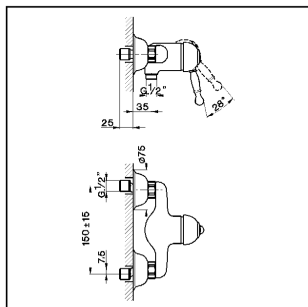

### AY 00044

- Monocomando doccia esterno
- Single lever wall-mounted shower mixer
- Einhand-Brausebatterie
- Mitigeur douche mural

bar	PORTATA * FLOW RATE DURCHFLOSS DEBIT l/min.
0,5	6,5
1	8,5
2	12
3	14,5
4	16
5	18

NR.	DESCRIZIONE DESCRIPTION BESCHREIBUNG DESCRIPTION	N. CODICE CODE NO. WERKSNR. NR. CODE	NR.	DESCRIZIONE DESCRIPTION BESCHREIBUNG DESCRIPTION	N. CODICE CODE NO. WERKSNR. NR. CODE	NR.	DESCRIZIONE DESCRIPTION BESCHREIBUNG DESCRIPTION	N. CODICE CODE NO. WERKSNR. NR. CODE
1	Eccentrico con rosone "AC" Eccentric connection with escutcheon "AC" S - Anschluss m. Rosette "AC" Eccentricité + rosace "AC"	ZZ 92826 0	5-1	Placchetta per leva "AY" Cap for lever "AY" Abdeckkappe / Hebel "AY" Plaquelette levier "AY"	ZZ 93048 0			
1-1	Guarnizione NBR 90 SH, 24x16x2,7 Gasket NBR 90 SH, 24x16x2,7 Dichtung NBR 90 SH, 24x16x2,7 Joint NBR 90 SH, 24x16x2,7	ZZ 92689 0	5-2	Vite M. 4,5x15 lb. tc. Screw M. 4,5x15 Schraube M. 4,5x15 Vis M. 4,5x15	ZZ 92641 0			
2	Cartuccia monocomando piccola Mixing valve - small size Kartusche Cartouche mitigeurs	ZZ 92909 0						
3	Calotta bloccaggio cartuccia piccola Nut for mixing valve-small Mutter 1/Kartusche Erou pour cartouche Copricartuccia senza ideogrammi Escutcheon cartridge without ideogram Abdeckkappe ohne Ideogramm Couvre-cartouche sans ideogramme	ZZ 92603 0						
4	Leva monocomando "AY" Lever "AY" Hebel "AY" Levier "AY"	ZZ 90370 0						