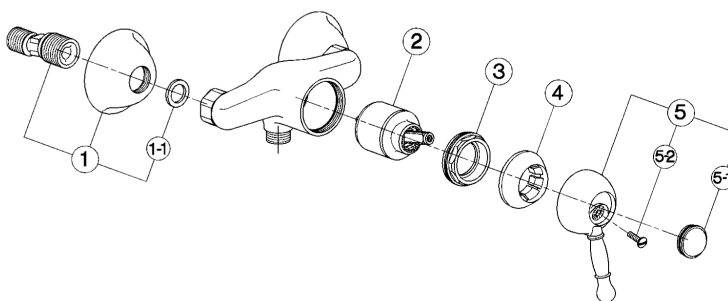

### AY 00044

- Monocomando doccia esterno
- Single lever wall-mounted shower mixer
- Einhand-Brausebatterie
- Mitigeur douche mural

bar	PORTATA * FLOW RATE DURCHFLOSS DEBIT l/min.
0,5	6,5
1	8,5
2	12
3	14,5
4	16
5	18

NR.	DESCRIZIONE DESCRIPTION BESCHREIBUNG DESCRIPTION	N. CODICE CODE NO. WERKSNR. NR. CODE	NR.	DESCRIZIONE DESCRIPTION BESCHREIBUNG DESCRIPTION	N. CODICE CODE NO. WERKSNR. NR. CODE	NR.	DESCRIZIONE DESCRIPTION BESCHREIBUNG DESCRIPTION	N. CODICE CODE NO. WERKSNR. NR. CODE
1	Eccentrico con rosone "AC" Eccentric connection with escutcheon "AC" S - Anschluss m. Rosette "AC" Eccentricité + rosace "AC"	ZZ 92826 0	5-1	Placchetta per leva "AY" Cap for lever "AY" Abdeckkappe / Hebel "AY" Plaquelette levier "AY"	ZZ 93048 0			
1-1	Guarnizione NBR 90 SH, 24x16x2,7 Gasket NBR 90 SH, 24x16x2,7 Dichtung NBR 90 SH, 24x16x2,7 Joint NBR 90 SH, 24x16x2,7	ZZ 92689 0	5-2	Vite M. 4,5x15 lb. tc. Screw M. 4,5x15 Schraube M. 4,5x15 Vis M. 4,5x15	ZZ 92641 0			
2	Cartuccia monocomando piccola Mixing valve - small size Kartusche Cartouche mitigeurs	ZZ 92909 0						
3	Calotta bloccaggio cartuccia piccola Nut for mixing valve-small Mutter 1/Kartusche Erou pour cartouche Copricartuccia senza ideogrammi Escutcheon cartridge without ideogram Abdeckkappe ohne Ideogramm Couvre-cartouche sans ideogramme	ZZ 92603 0						
4	Leva monocomando "AY" Lever "AY" Hebel "AY" Levier "AY"	ZZ 90370 0						