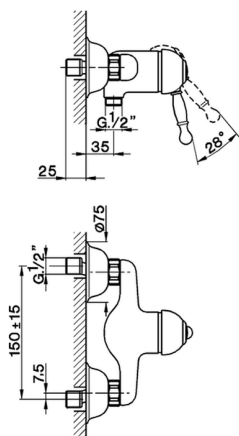

## Ducha monomando ARCANA ROYAL\_AY000441

MODELO **AY000441**

Ducha monomando, sin conjunto ducha, conexión para flexible 1/2" M

### CARACTERÍSTICAS

Recambio Cartucho **ZZ92909000**

**Cartucho Monomando 43 mm**