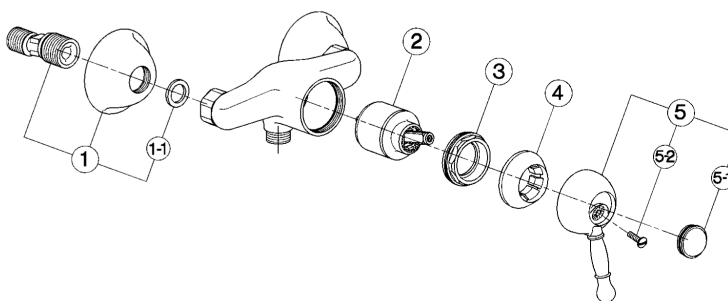

Ducha monomando ARCANA ROYAL_AY000441

cisal

AY 00044

- Monocomando doccia esterno
- Single lever wall-mounted shower mixer
- Einhand-Brausebatterie
- Mitigeur douche mural

bar	PORTATA * FLOW RATE DURCHFLOSS DEBIT l/min.
0,5	6,5
1	8,5
2	12
3	14,5
4	16
5	18

NR.	DESCRIZIONE DESCRIPTION BESCHREIBUNG DESCRIPTION	N. CODICE CODE NO. WERKSNR. NR. CODE	NR.	DESCRIZIONE DESCRIPTION BESCHREIBUNG DESCRIPTION	N. CODICE CODE NO. WERKSNR. NR. CODE	NR.	DESCRIZIONE DESCRIPTION BESCHREIBUNG DESCRIPTION	N. CODICE CODE NO. WERKSNR. NR. CODE
1	Eccentrico con rosone "AC" Eccentric connection with escutcheon "AC" S - Anschluss m. Rosette "AC" Eccentrique + rosace "AC"	ZZ 92826 0	5-1	Placchetta per leva "AY" Cap for lever "AY" Abdeckkappe 1/Hebel "AY" Plaquelette levier "AY"	ZZ 93048 0			
1-1	Guarnizione NBR 90 SH, 24x16x2,7 Gasket NBR 90 SH, 24x16x2,7 Dichtung NBR 90 SH, 24x16x2,7 Joint NBR 90 SH, 24x16x2,7	ZZ 92689 0	5-2	Vite M. 4,5x15 lb. tc. Screw M. 4,5x15 Schraube M. 4,5x15 Vis M. 4,5x15	ZZ 92641 0			
2	Cartuccia monocomando piccola Mixing valve - small size Kartusche Cartouche mitigeurs	ZZ 92909 0						
3	Calotta bloccaggio cartuccia piccola Nut for mixing valve-small Mutter 1/Kartusche Erou pour cartouche Copricartuccia senza ideogrammi Escutcheon cartridge without ideogram Abdeckkappe ohne Ideogramm Couvre-cartouche sans ideogramme	ZZ 92603 0						
4	Leva monocomando "AY" Lever "AY" Hebel "AY" Levier "AY"	ZZ 90370 0						