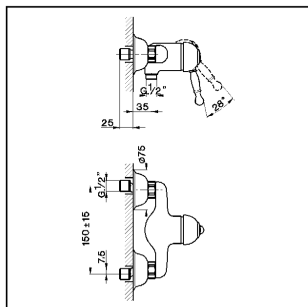

Ducha monomando ARCANA ROYAL_AY000441

cisal

AY 00044

- Monocomando doccia esterno
- Single lever wall-mounted shower mixer
- Einhand-Brausebatterie
- Mitigeur douche mural

bar	PORTATA * FLOW RATE DURCHFLOSS DEBIT l/min.
0,5	6,5
1	8,5
2	12
3	14,5
4	16
5	18

NR.	DESCRIZIONE DESCRIPTION BESCHREIBUNG DESCRIPTION	N. CODICE CODE NO. WERKSNR. NR. CODE	NR.	DESCRIZIONE DESCRIPTION BESCHREIBUNG DESCRIPTION	N. CODICE CODE NO. WERKSNR. NR. CODE	NR.	DESCRIZIONE DESCRIPTION BESCHREIBUNG DESCRIPTION	N. CODICE CODE NO. WERKSNR. NR. CODE
1	Eccentrico con rosone "AC" Eccentric connection with escutcheon "AC" S - Anschluss m. Rosette "AC" Eccentrique + rosace "AC"	ZZ 92826 0	5-1	Placchetta per leva "AY" Cap for lever "AY" Abdeckkappe 1/Hebel "AY" Plaquelette levier "AY"	ZZ 93048 0			
1-1	Guarnizione NBR 90 SH, 24x16x2,7 Gasket NBR 90 SH, 24x16x2,7 Dichtung NBR 90 SH, 24x16x2,7 Joint NBR 90 SH, 24x16x2,7	ZZ 92689 0	5-2	Vite M. 4,5x15 lb. tc. Screw M. 4,5x15 Schraube M. 4,5x15 Vis M. 4,5x15	ZZ 92641 0			
2	Cartuccia monocomando piccola Mixing valve - small size Kartusche Cartouche mitigeurs	ZZ 92909 0						
3	Calotta bloccaggio cartuccia piccola Nut for mixing valve-small Mutter 1/Kartusche Erou pour cartouche Copricartuccia senza ideogrammi Escutcheon cartridge without ideogram Abdeckkappe ohne Ideogramm Couvre-cartouche sans ideogramme	ZZ 92603 0						
4	Leva monocomando "AY" Lever "AY" Hebel "AY" Levier "AY"	ZZ 90370 0						