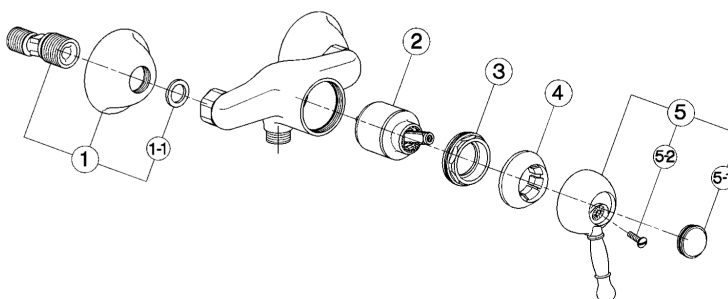

Ducha monomando ARCANA ROYAL_AY000441

cisal

AY 00044

- Monocomando doccia esterno
- Single lever wall-mounted shower mixer
- Einhand-Brausebatterie
- Mitigeur douche mural

bar	PORTATA * FLOW RATE DURCHFLOSS DEBIT l/min.
0,5	6,5
1	8,5
2	12
3	14,5
4	16
5	18

NR.	DESCRIZIONE DESCRIPTION BESCHREIBUNG DESCRIPTION	N. CODICE CODE NO. WERKSNR. NR. CODE	NR.	DESCRIZIONE DESCRIPTION BESCHREIBUNG DESCRIPTION	N. CODICE CODE NO. WERKSNR. NR. CODE	NR.	DESCRIZIONE DESCRIPTION BESCHREIBUNG DESCRIPTION	N. CODICE CODE NO. WERKSNR. NR. CODE
1	Eccentrico con rosone "AC" Eccentric connection with escutcheon "AC" S - Anschluss m. Rosette "AC" Eccentrique + rosace "AC"	ZZ 92826 0	5-1	Placchetta per leva "AY" Cap for lever "AY" Abdeckkappe / Hebel "AY" Plaquette levier "AY"	ZZ 93048 0			
1-1	Guarnizione NBR 90 SH, 24x16x2,7 Gasket NBR 90 SH, 24x16x2,7 Dichtung NBR 90 SH, 24x16x2,7 Joint NBR 90 SH, 24x16x2,7	ZZ 92689 0	5-2	Vite M. 4,5x15 lb. tc. Screw M. 4,5x15 Schraube M. 4,5x15 Vis M. 4,5x15	ZZ 92641 0			
2	Cartuccia monocomando piccola Mixing valve - small size Kartusche Cartouche mitigeurs	ZZ 92909 0						
3	Calotta bloccaggio cartuccia piccola Nut for mixing valve-small Mutter 1/Kartusche Erou pour cartouche Copricartuccia senza ideogrammi Escutcheon cartridge without ideogram Abdeckkappe ohne Ideogramm Couvre-cartouche sans ideogramme	ZZ 92603 0						
4	Leva monocomando "AY" Lever "AY" Hebel "AY" Levier "AY"	ZZ 90370 0						