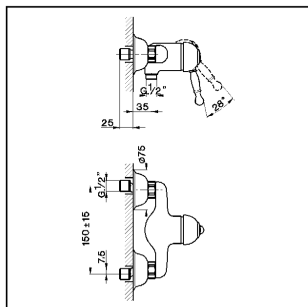

Ducha monomando ARCANA ROYAL_AY000441

cisal

AY 00044

- Monocomando doccia esterno
- Single lever wall-mounted shower mixer
- Einhand-Brausebatterie
- Mitigeur douche mural

bar	PORTATA * FLOW RATE DURCHFLOSS DEBIT l/min.
0,5	6,5
1	8,5
2	12
3	14,5
4	16
5	18

NR.	DESCRIZIONE DESCRIPTION BESCHREIBUNG DESCRIPTION	N. CODICE CODE NO. WERKSNR. NR. CODE	NR.	DESCRIZIONE DESCRIPTION BESCHREIBUNG DESCRIPTION	N. CODICE CODE NO. WERKSNR. NR. CODE	NR.	DESCRIZIONE DESCRIPTION BESCHREIBUNG DESCRIPTION	N. CODICE CODE NO. WERKSNR. NR. CODE
1	Eccentrico con rosone "AC" Eccentric connection with escutcheon "AC" S - Anschluss m. Rosette "AC" Eccentrique + rosace "AC"	ZZ 92826 0	5-1	Placchetta per leva "AY" Cap for lever "AY" Abdeckkappe / Hebel "AY" Plaquette levier "AY"	ZZ 93048 0			
1-1	Guarnizione NBR 90 SH, 24x16x2,7 Gasket NBR 90 SH, 24x16x2,7 Dichtung NBR 90 SH, 24x16x2,7 Joint NBR 90 SH, 24x16x2,7	ZZ 92689 0	5-2	Vite M. 4,5x15 lb. tc. Screw M. 4,5x15 Schraube M. 4,5x15 Vis M. 4,5x15	ZZ 92641 0			
2	Cartuccia monocomando piccola Mixing valve - small size Kartusche Cartouche mitigeurs	ZZ 92909 0						
3	Calotta bloccaggio cartuccia piccola Nut for mixing valve-small Mutter 1/Kartusche Erou pour cartouche Copricartuccia senza ideogrammi Escutcheon cartridge without ideogram Abdeckkappe ohne Ideogramm Couvre-cartouche sans ideogramme	ZZ 92603 0						
4	Leva monocomando "AY" Lever "AY" Hebel "AY" Levier "AY"	ZZ 90370 0						