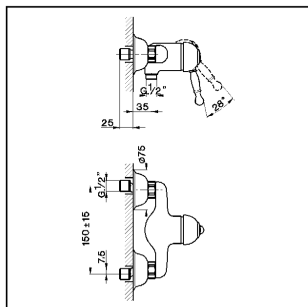

### AY 00044

- Monocomando doccia esterno
- Single lever wall-mounted shower mixer
- Einhand-Brausebatterie
- Mitigeur douche mural

| bar | PORTATA *<br>FLOW RATE<br>DURCHFLOSS<br>DEBIT<br>l/min. |
|-----|---|
| 0,5 | 6,5   |
| 1   | 8,5   |
| 2   | 12  |
| 3   | 14,5  |
| 4   | 16  |
| 5   | 18  |