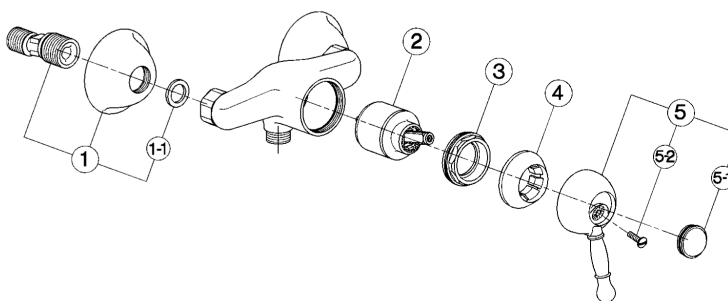

### AY 00044

- Monocomando doccia esterno
- Single lever wall-mounted shower mixer
- Einhand-Brausebatterie
- Mitigeur douche mural

| bar | PORTATA *<br>FLOW RATE<br>DURCHFLOSS<br>DEBIT<br>l/min. |
|-----|---|
| 0,5 | 6,5   |
| 1   | 8,5   |
| 2   | 12  |
| 3   | 14,5  |
| 4   | 16  |
| 5   | 18  |