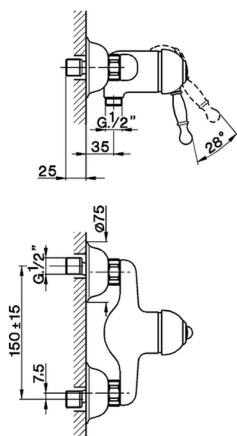

## Ducha monomando ARCANA ROYAL\_AY000441

MODELO **AY000441**

Ducha monomando, sin conjunto ducha, conexión para flexible 1/2" M

### CARACTERÍSTICAS

Recambio Cartucho **ZZ92909000**

**Cartucho Monomando 43 mm**

NR.	DESCRIZIONE DESCRIPTION BESCHREIBUNG DESCRIPTION	N. CODICE CODE NO. WERKSNR. NR. CODE	NR.	DESCRIZIONE DESCRIPTION BESCHREIBUNG DESCRIPTION	N. CODICE CODE NO. WERKSNR. NR. CODE	NR.	DESCRIZIONE DESCRIPTION BESCHREIBUNG DESCRIPTION	N. CODICE CODE NO. WERKSNR. NR. CODE
1	Eccentrico con rosone "AC" Eccentric connection with escutcheon "AC" S - Anschluss m. Rosette "AC" Eccentrique + rosace "AC"	ZZ 92826 0	5-1	Placchetta per leva "AY" Cap for lever "AY" Abdeckkappe / Hebel "AY" Plaquelette levier "AY"	ZZ 93048 0			
1-1	Guarnizione NBR 90 SH, 24x16x2,7 Gasket NBR 90 SH, 24x16x2,7 Dichtung NBR 90 SH, 24x16x2,7 Joint NBR 90 SH, 24x16x2,7	ZZ 92689 0	5-2	Vite M. 4,5x15 lb. tc. Screw M. 4,5x15 Schraube M. 4,5x15 Vis M. 4,5x15	ZZ 92641 0			
2	Cartuccia monocomando piccola Mixing valve - small size Kartusche Cartouche mitigeurs	ZZ 92909 0						
3	Calotta bloccaggio cartuccia piccola Nut for mixing valve-small Mutter 1/Kartusche Erou pour cartouche Copricartuccia senza ideogrammi Escutcheon cartridge without ideogram Abdeckkappe ohne Ideogramm Couvre-cartouche sans ideogramme	ZZ 92603 0						
4	Leva monocomando "AY" Lever "AY" Hebel "AY" Levier "AY"	ZZ 90370 0						