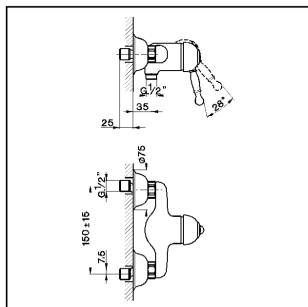

Ducha monomando ARCANA ROYAL_AY000441

cisal

AY 00044

- Monocomando doccia esterno
- Single lever wall-mounted shower mixer
- Einhand-Brausebatterie
- Mitigeur douche mural