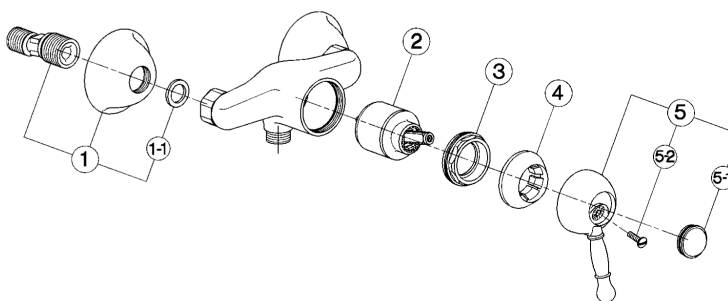

bar	PORTATA * FLOW RATE DURCHFLOSS DEBIT l/min.
0,5	6,5
1	8,5
2	12
3	14,5
4	16
5	18

* con resistenza silenziosa della classe di portata A (15 l/min. a 3 bar)
with hydraulic resistance of flow rate class A (15 l/min. at 3 bar)
mit geräuscharmen Widerstand der Durchflussklasse A (15 l/min. bei 3 bar)
avec aérateur classe A (15 l/min. à 3 bar)

NR.	DESCRIZIONE DESCRIPTION BESCHREIBUNG DESCRIPTION	N. CODICE CODE NO. WERKSNR. NR. CODE	NR.	DESCRIZIONE DESCRIPTION BESCHREIBUNG DESCRIPTION	N. CODICE CODE NO. WERKSNR. NR. CODE	NR.	DESCRIZIONE DESCRIPTION BESCHREIBUNG DESCRIPTION	N. CODICE CODE NO. WERKSNR. NR. CODE
1	Eccentrico con rosone "AC" Eccentric connection with escutcheon "AC" S - Anschluss m. Rosette "AC" Eccentrique + rosace "AC"	ZZ 92826 0	5-1	Placchetta per leva "AY" Cap for lever "AY" Abdeckkappe / Hebel "AY" Plaquelette levier "AY"	ZZ 93048 0			
1-1	Guarnizione NBR 90 SH, 24x16x2,7 Gasket NBR 90 SH, 24x16x2,7 Dichtung NBR 90 SH, 24x16x2,7 Joint NBR 90 SH, 24x16x2,7	ZZ 92689 0	5-2	Vite M. 4,5x15 lb. tc. Screw M. 4,5x15 Schraube M. 4,5x15 Vis M. 4,5x15	ZZ 92641 0			
2	Cartuccia monocomando piccola Mixing valve - small size Kartusche Cartouche mitigeurs	ZZ 92909 0						
3	Calotta bloccaggio cartuccia piccola Nut for mixing valve-small Mutter 1/Kartusche Erou pour cartouche Copricartuccia senza ideogrammi Escutcheon cartridge without ideogram Abdeckkappe ohne Ideogramm Couvre-cartouche sans ideogramme	ZZ 92603 0						
4	Leva monocomando "AY" Lever "AY" Hebel "AY" Levier "AY"	ZZ 90370 0						

AY.4

AY000441

<https://es.cisal.it/ducha-monomando-arcana-royal-ay000441>

2024-12-04