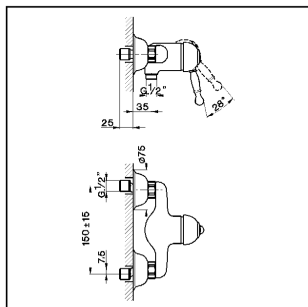

Ducha monomando ARCANA ROYAL_AY000441

cisal

AY 00044

- Monocomando doccia esterno
- Single lever wall-mounted shower mixer
- Einhand-Brausebatterie
- Mitigeur douche mural

bar	PORTATA * FLOW RATE DURCHFLOSS DEBIT l/min.
0,5	6,5
1	8,5
2	12
3	14,5
4	16
5	18

NR.	DESCRIZIONE DESCRIPTION BESCHREIBUNG DESCRIPTION	N. CODICE CODE NO. WERKSNR. NR. CODE	NR.	DESCRIZIONE DESCRIPTION BESCHREIBUNG DESCRIPTION	N. CODICE CODE NO. WERKSNR. NR. CODE	NR.	DESCRIZIONE DESCRIPTION BESCHREIBUNG DESCRIPTION	N. CODICE CODE NO. WERKSNR. NR. CODE
1	Eccentrico con rosone "AC" Eccentric connection with escutcheon "AC" S - Anschluss m. Rosette "AC" Eccentrique + rosace "AC"	ZZ 92826 0	5-1	Placchetta per leva "AY" Cap for lever "AY" Abdeckkappe / Hebel "AY" Plaquette levier "AY"	ZZ 93048 0			
1-1	Guarnizione NBR 90 SH, 24x16x2,7 Gasket NBR 90 SH, 24x16x2,7 Dichtung NBR 90 SH, 24x16x2,7 Joint NBR 90 SH, 24x16x2,7	ZZ 92689 0	5-2	Vite M, 4,5x15 lb. tc. Screw M, 4,5x15 Schraube M, 4,5x15 Vis M, 4,5x15	ZZ 92641 0			
2	Cartuccia monocomando piccola Mixing valve - small size Kartusche Cartouche mitigeurs	ZZ 92909 0						
3	Calotta bloccaggio cartuccia piccola Nut for mixing valve-small Mutter 1/Kartusche Erou pour cartouche Copricartuccia senza ideogrammi Escutcheon cartridge without ideogram Abdeckkappe ohne Ideogramm Couvre-cartouche sans ideogramme	ZZ 92603 0						
4	Leva monocomando "AY" Lever "AY" Hebel "AY" Levier "AY"	ZZ 90370 0						