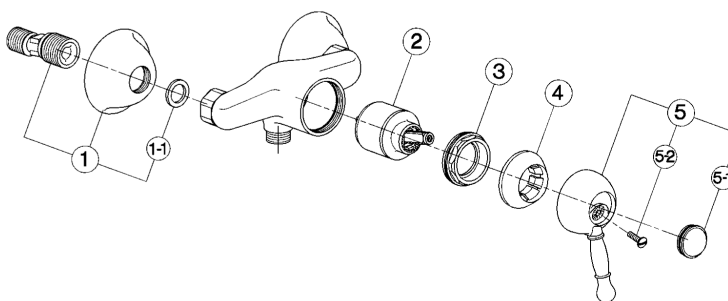

Ducha monomando ARCANA ROYAL_AY000441

cisal

AY 00044

- Monocomando doccia esterno
- Single lever wall-mounted shower mixer
- Einhand-Brausebatterie
- Mitigeur douche mural

bar	PORTATA * FLOW RATE DURCHFLOSS DEBIT l/min.
0,5	6,5
1	8,5
2	12
3	14,5
4	16
5	18

NR.	DESCRIZIONE DESCRIPTION BESCHREIBUNG DESCRIPTION	N. CODICE CODE NO. WERKSNR. NR. CODE	NR.	DESCRIZIONE DESCRIPTION BESCHREIBUNG DESCRIPTION	N. CODICE CODE NO. WERKSNR. NR. CODE	NR.	DESCRIZIONE DESCRIPTION BESCHREIBUNG DESCRIPTION	N. CODICE CODE NO. WERKSNR. NR. CODE
1	Eccentrico con rosone "AC" Eccentric connection with escutcheon "AC" S - Anschluss m. Rosette "AC" Eccentrique + rosace "AC"	ZZ 92826 0	5-1	Placchetta per leva "AY" Cap for lever "AY" Abdeckkappe / Hebel "AY" Plaquette levier "AY"	ZZ 93048 0			
1-1	Guarnizione NBR 90 SH, 24x16x2,7 Gasket NBR 90 SH, 24x16x2,7 Dichtung NBR 90 SH, 24x16x2,7 Joint NBR 90 SH, 24x16x2,7	ZZ 92689 0	5-2	Vite M, 4,5x15 lb. tc. Screw M, 4,5x15 Schraube M, 4,5x15 Vis M, 4,5x15	ZZ 92641 0			
2	Cartuccia monocomando piccola Mixing valve - small size Kartusche Cartouche mitigeurs	ZZ 92909 0						
3	Calotta bloccaggio cartuccia piccola Nut for mixing valve-small Mutter 1/Kartusche Erou pour cartouche Copricartuccia senza ideogrammi Escutcheon cartridge without ideogram Abdeckkappe ohne Ideogramm Couvre-cartouche sans ideogramme	ZZ 92603 0						
4	Leva monocomando "AY" Lever "AY" Hebel "AY" Levier "AY"	ZZ 90370 0						