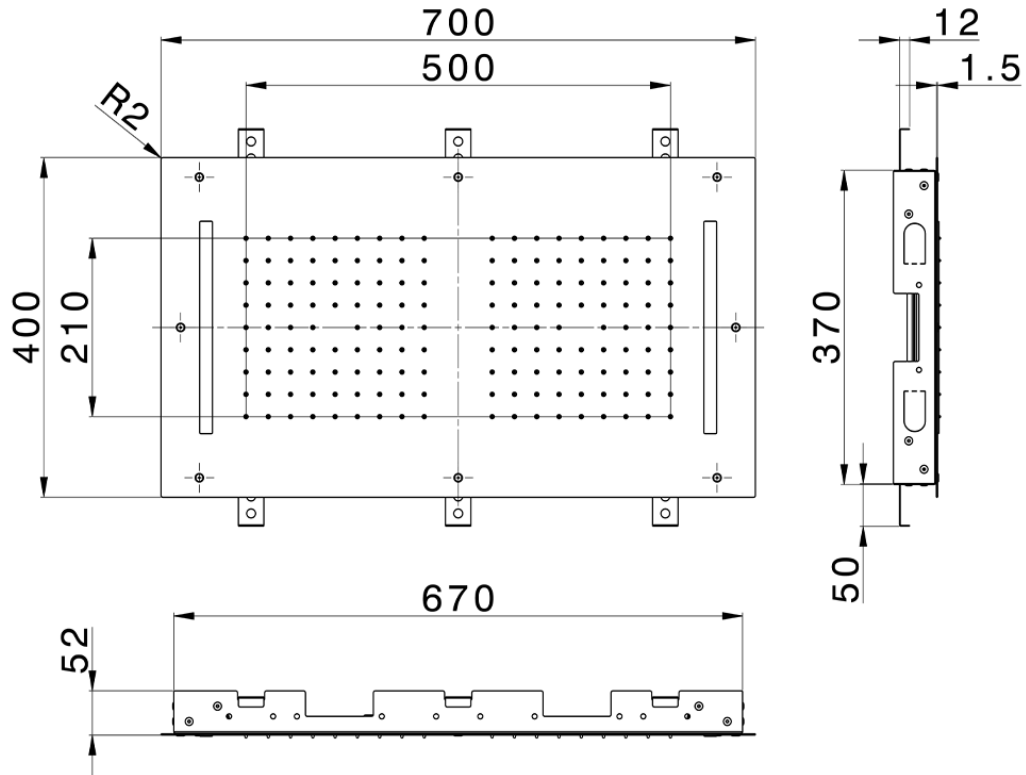

**Rociador de techo con cromoterapia 700x400 mm ZEN SHOWER\_ZS0C0115**

ZS0C0115

<https://es.cisal.it/rociador-de-techo-con-cromoterapia-700x400-mm-zen-shower-zs0c0115>

2026-03-16