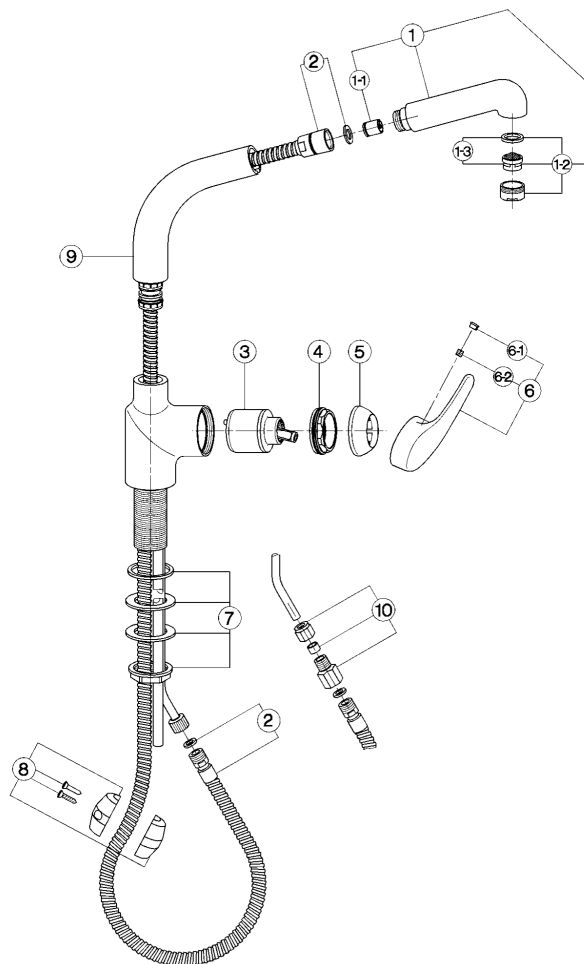

bar	PORTATA BOCCA DI EROGAZIONE * SPOUT FLOW RATE DURCHFLOSS WANNENEINLAUF DEBIT BEC DEVERSEUR l/min.
0,5	4
1	6
2	8,5
3	11
4	13
5	14,5

* con resistenza silenziosa della classe di portata A (15 l/min. a 3 bar)
with hydraulic resistance of flow rate class A (15 l/min. at 3 bar)
mit geräuscharmen Widerstand der Durchflussklasse A (15 l/min. bei 3 bar)
avec aérateur classe A (15 l/min. à 3 bar)

NR.	DESCRIZIONE DESCRIPTION BESCHREIBUNG DÉSCRIPTION	N. CODICE CODE NO. WERKSNR. NR. CODE	NR.	DESCRIZIONE DESCRIPTION BESCHREIBUNG DÉSCRIPTION	N. CODICE CODE NO. WERKSNR. NR. CODE	NR.	DESCRIZIONE DESCRIPTION BESCHREIBUNG DÉSCRIPTION	N. CODICE CODE NO. WERKSNR. NR. CODE
1	Doccia estraibile livello con valvolina Handspray with valve Herausziehbare Brause Douchette extr. évier	ZZ 92833 0	4	Calotta bloccaggio cartuccia piccola Nut for mixing valve-small Mutter f. Kartusche Ecorou pour cartouche	ZZ 92603 0	8	Peso piombo completo Lead weight Bleigewicht kg/l Poids en plomb	ZZ 92775 0
1-1	Valvola anti-ritorno Ø15 per doccia Back-flow valve Ø15 Durchflussverhinderer Ø15 Clapet anti-retour Ø15	ZZ 92956 0	5	Copricartuccia con ideogrammi Escutcheon cartridge with ideogram Abdeckkappe mit Ideogramm Couver-cartouche avec ideogramme	ZZ 92716 0	9	Carma livello doccia estraibile Spout basin mixer with extractable shower Auslauf-Rohr-Herausziehbare HB Bec évier douchette extractible	ZZ 92832 0
1-2	Aeratore M.24x1 IA Mousseur M.24x1 IA Perlator M.24x1 IA Mousseur M.24x1 IA	ZZ 92836 0	6	Lava monocomando "EU" Lever "EU" Hebel "EU" Lever "EU"	ZZ 92857 0	10	Nipples Ø8 x M.15x1 (fino al 1995) Nipples Ø8 x M.15x1 (until 1995) Nippel Ø8 x M.15x1 (bis 1995) Nipples Ø8 x M.15x1 (jusqu'au 1995)	ZZ 92062 0
1-3	Cartuccia per aeratore M. 24x1 Mousseur cartridge M.24x1 Kart. f. Perlator M.24x1 Cartouche x mousseur M.24x1	ZZ 92695 0	6-1	Placchetta per leva Cap for lever Abdeckkappe f. Hebel Placquette levier	ZZ 92710 0			
2	Flessibile 150 cm Ø14 1/2" cn x M.15x1 Flex 150 cm Ø14 1/2" CN x M.15x1 Brauseschlauch 150 cm Ø14 1/2" x M.15x1 Flex 150 cm Ø14 1/2" cn x M.15x1	ZZ 92774 0	6-2	Grano punta piano inox M.6x6 Screw-stainless steel M.6x6 Mädenschraube M.6x6 Vis speciale inox M.6x6	ZZ 92645 0			
3	Cartuccia monocomando piccola Mixing valve - small size Kartusche Cartouche mitigeurs	ZZ 92909 0	7	Set installazione monocomando doccia estraibile Installation set single lever Befestigungsset Set installation	ZZ 92879 0			

EU.16

EU001570

<https://es.cisal.it/fregadero-monomando-ducha-extraible-kitchen-eu001570>

2025-01-15