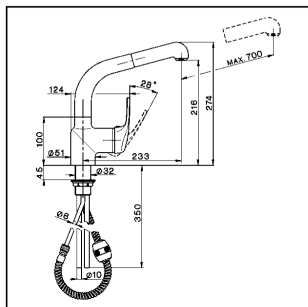

Fregadero monomando ducha extraíble KITCHEN_EU001570

cisal

EU 00157

- Monocomando livello
- Single lever sink mixer
- Einhand-Spültischbatterie
- Mitigeur évier