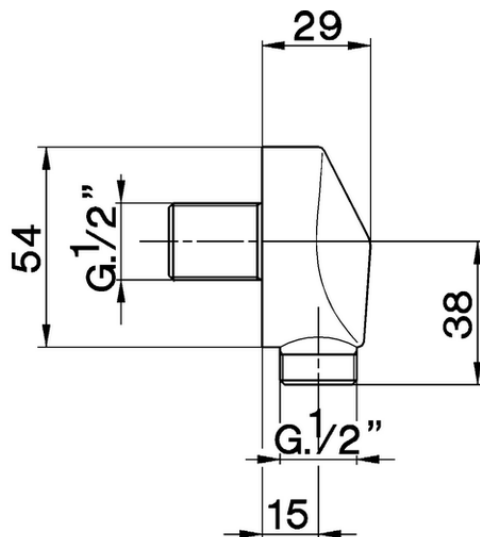

Toma de agua SHOWER_DS017010

DS017010

<https://es.cisal.it/toma-de-agua-shower-ds017010>

2026-05-03