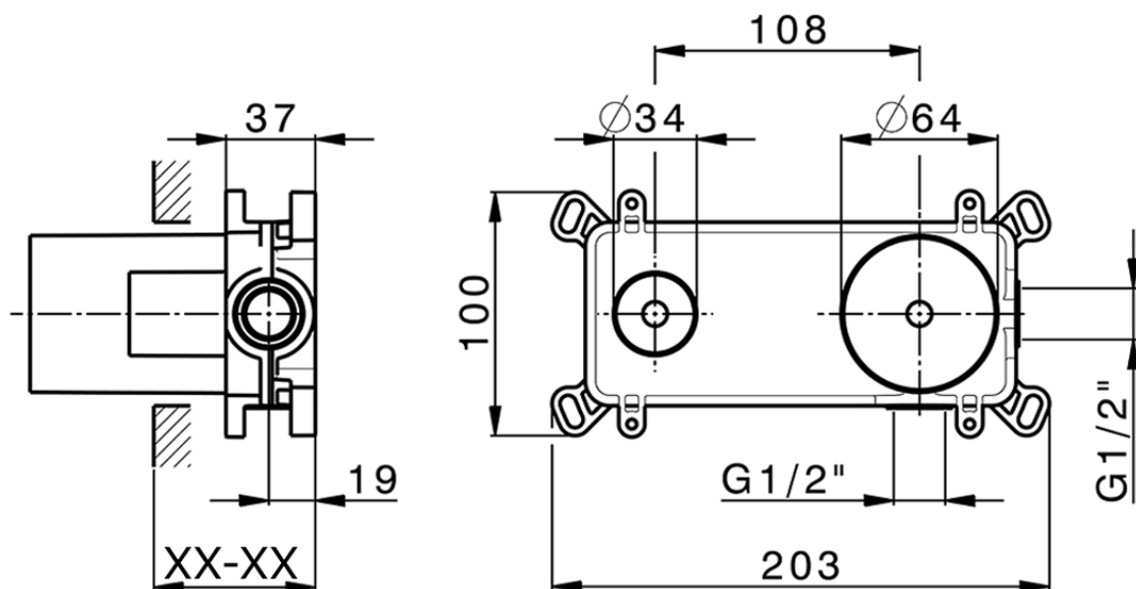

Parte empotrada monomando lavabo de pared Easy-Box EMPOTRADO_ZA002450C

Piastra/Plate/Plaque/Platte/Placa

2-3mm: XX 56-76

10mm: XX 48-68