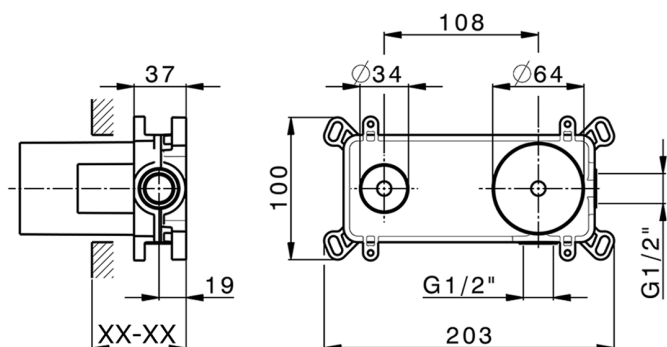

Parte empotrada monomando lavabo de pared Easy-Box EMPOTRADO_ZA002450C

MODELO **ZA002450C**

Parte empotrada monomando lavabo de pared Easy-Box, con caja de protección, sin parte externa

ACABADOS DISPONIBLES

04 04 Sin acabado

CARACTERÍSTICAS

Recambio Cartucho **ZZ95409000**

Empotrado **1**

Cartucho Monomando 35 mm

Piastra/Plate/Plaque/Platte/Placa

2-3mm: XX 56-76

10mm: XX 48-68

EcoStop

La función EcoStop limita el caudal del agua aproximadamente el 50% de la salida máxima con una leve resistencia en la maneta. Basta con empujar ligeramente más allá de la mitad del tope sólo cuando se requiera la salida máxima de agua. Esto permitirá ahorrar hasta un 50% de agua.

Parte empotrada monomando lavabo de pared Easy-Box EMPOTRADO_ZA002450C

ZA002450C

<https://es.cisal.it/parte-empotrada-monomando-lavabo-de-pared-easy-box-empotrado-za002450c>

2026-04-30