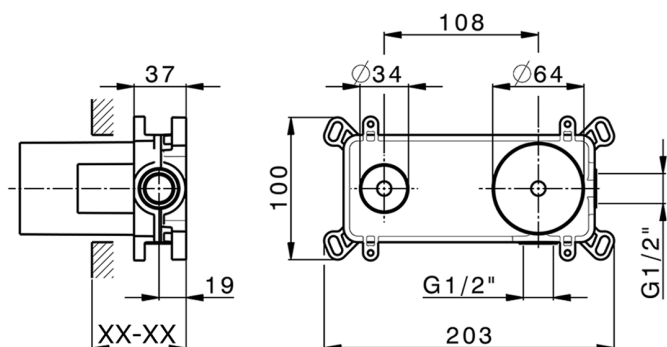

## Parte empotrada monomando lavabo de pared Easy-Box EMPOTRADO\_ZA002450C

MODELO **ZA002450C**

Parte empotrada monomando lavabo de pared Easy-Box, con caja de protección, sin parte externa

ACABADOS DISPONIBLES

**04** 04 Sin acabado

CARACTERÍSTICAS

Recambio Cartucho **ZZ95409000**

Empotrado **1**

**Cartucho Monomando 35 mm**

Piastra/Plate/Plaque/Platte/Placa

2-3mm: XX 56-76

10mm: XX 48-68

### EcoStop

La función EcoStop limita el caudal del agua aproximadamente el 50% de la salida máxima con una leve resistencia en la maneta. Basta con empujar ligeramente más allá de la mitad del tope sólo cuando se requiera la salida máxima de agua. Esto permitirá ahorrar hasta un 50% de agua.

## Parte empotrada monomando lavabo de pared Easy-Box EMPOTRADO\_ZA002450C

ZA002450C

<https://es.cisal.it/parte-empotrada-monomando-lavabo-de-pared-easy-box-empotrado-za002450c>

2026-04-29