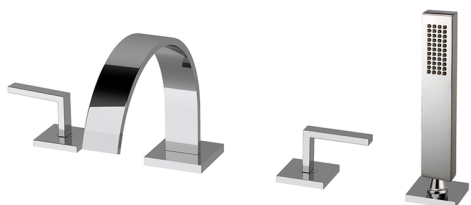

Borde bañera 4 agujeros WAVE_WA000262

MODELO **WA000262**

Borde bañera 4 agujeros,desviador 2 salidas,duchita una función minimalista 35x15 mm Latón,flexible extraíble 150 cm

ACABADOS DISPONIBLES

-  **21** 21 Cromo
-  **2F** 2F Niquel Cepillado
-  **2Q** 2Q Black Titanium