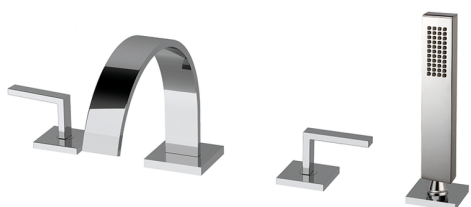

Borde bañera 4 agujeros WAVE_WA000262

MODELO **WA000262**

Borde bañera 4 agujeros,desviador 2 salidas,duchita una función minimalista 35x15 mm Latón,flexible extraíble 150 cm

ACABADOS DISPONIBLES

-  **21** 21 Cromo
-  **2F** 2F Niquel Cepillado
-  **2Q** 2Q Black Titanium