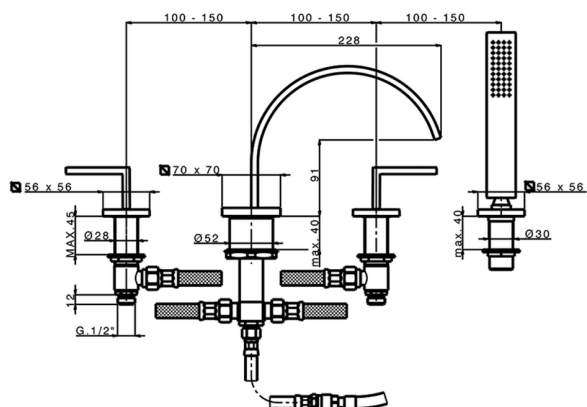

CARACTERÍSTICAS