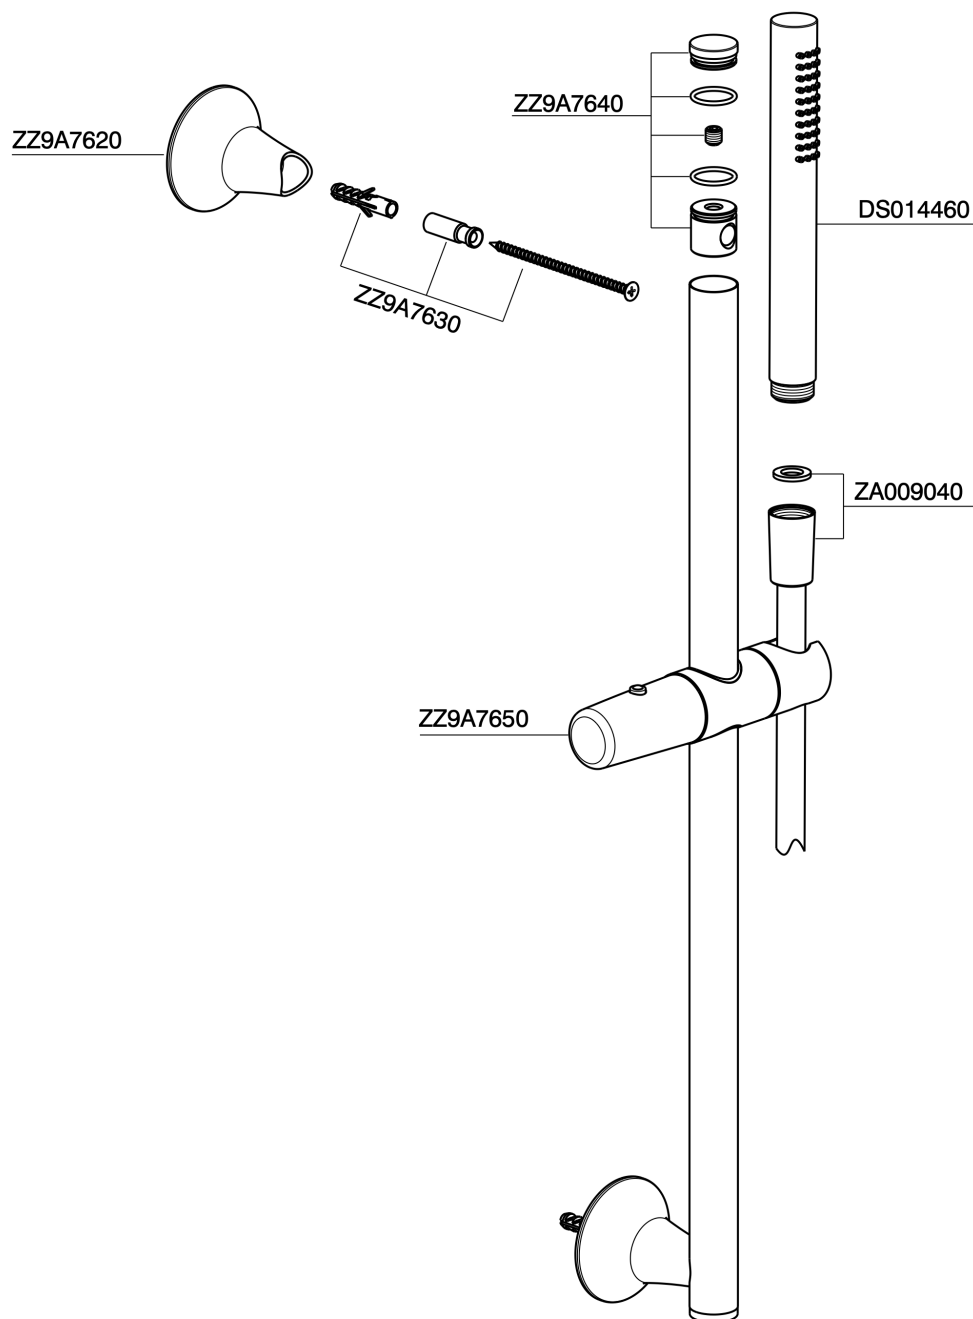

Conjunto ducha barra corrediza VITA_VI003111

VI003111

<https://es.cisal.it/conjunto-ducha-barra-corrediza-vita-vi003111>

2026-04-30