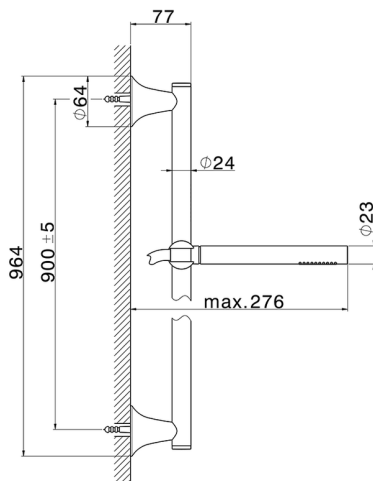

Conjunto ducha barra corrediza VITA_VI003111

MODELO **VI003111**

Conjunto ducha barra corrediza, barra 90 cm latón Ø24 con soporte corredizo Latón, duchita una función Ø 23 mm de Latón, flexible lisse SUPREME 150 cm

ACABADOS DISPONIBLES

-  **21** 21 Cromo
-  **40** 40 Negro Mate
-  **4Q** 4Q Blanco Mate

CARACTERÍSTICAS

Conjunto ducha barra corrediza VITA_VI003111