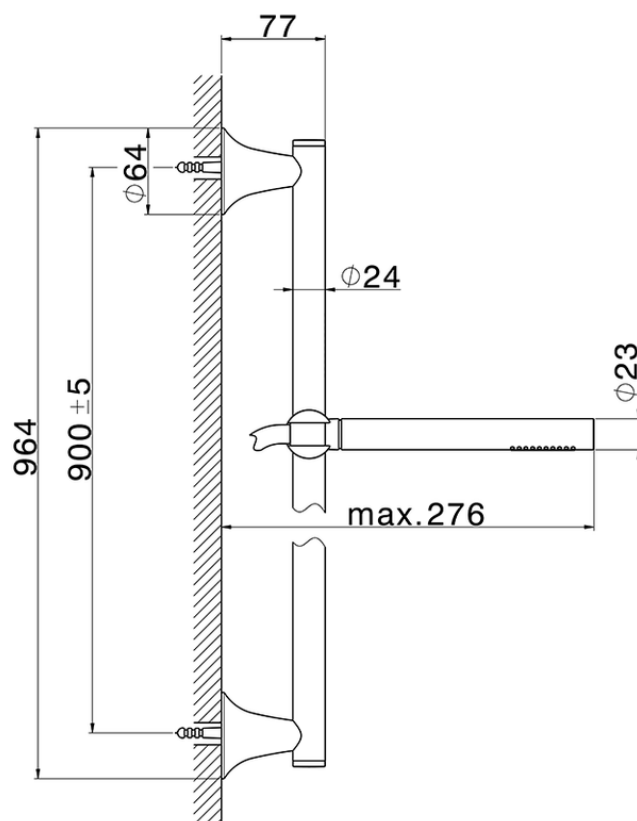

Conjunto ducha barra corrediza VITA_VI003111

VI003111

<https://es.cisal.it/conjunto-ducha-barra-corrediza-vita-vi003111>

2026-04-29