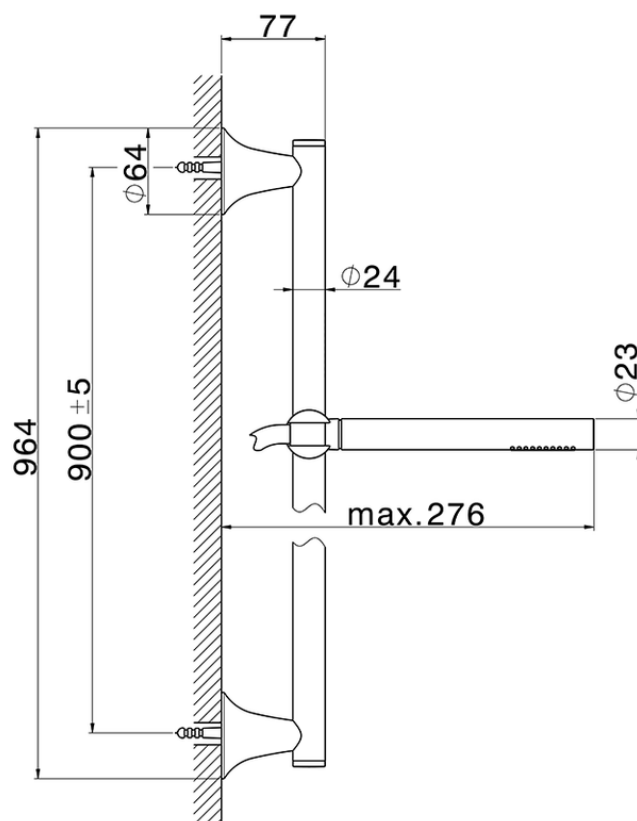

**Conjunto ducha barra corrediza VITA\_VI003111**

VI003111

<https://es.cisal.it/conjunto-ducha-barra-corrediza-vita-vi003111>

2026-06-14