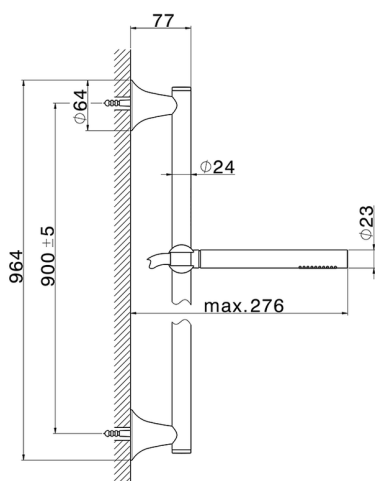

Conjunto ducha barra corrediza VITA_VI003111

MODELO **VI003111**

Conjunto ducha barra corrediza, barra 90 cm latón Ø24 con soporte corredizo Latón, duchita una función Ø 23 mm de Latón, flexible lisse SUPREME 150 cm

ACABADOS DISPONIBLES

-  **21** 21 Cromo
-  **40** 40 Negro Mate
-  **4Q** 4Q Blanco Mate

CARACTERÍSTICAS

Conjunto ducha barra corrediza VITA_VI003111

VI003111

<https://es.cisal.it/conjunto-ducha-barra-corrediza-vita-vi003111>