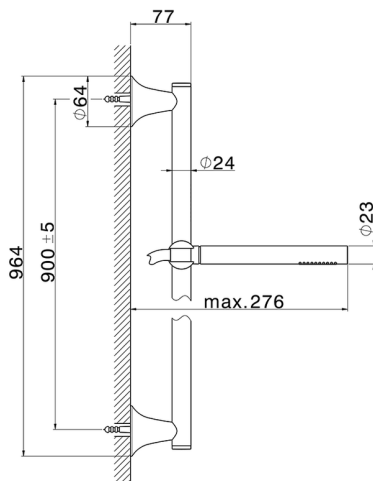

## Conjunto ducha barra corrediza VITA\_VI003111

MODELO **VI003111**

Conjunto ducha barra corrediza, barra 90 cm latón Ø24 con soporte corredizo Latón, duchita una función Ø 23 mm de Latón, flexible lisse SUPREME 150 cm

ACABADOS DISPONIBLES

-  **21** 21 Cromo
-  **40** 40 Negro Mate
-  **4Q** 4Q Blanco Mate

CARACTERÍSTICAS