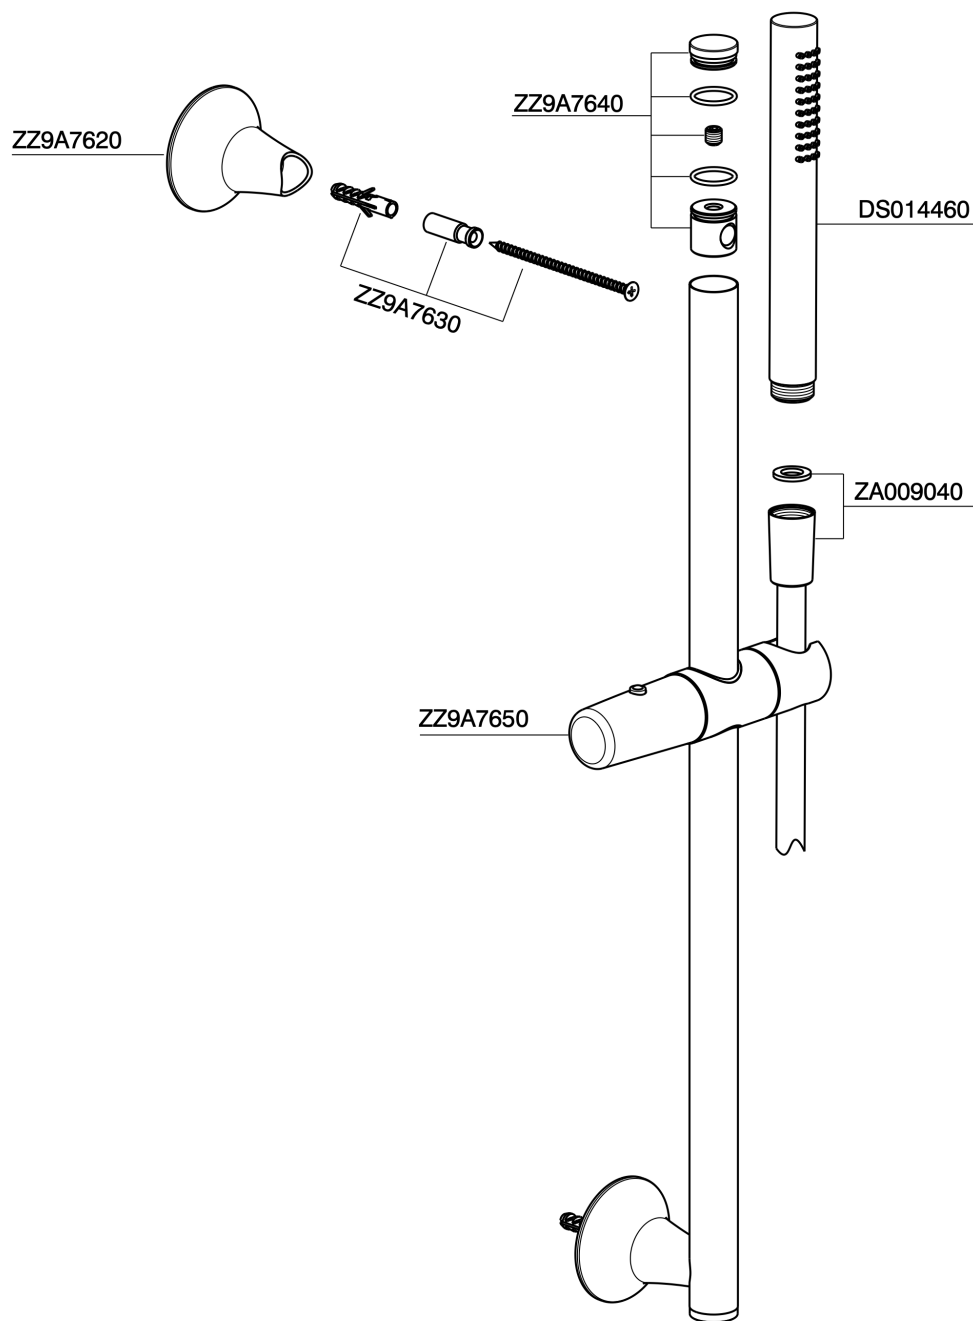

## Conjunto ducha barra corrediza VITA\_VI003111

MODELO **VI003111**

Conjunto ducha barra corrediza, barra 90 cm latón Ø24 con soporte corredizo Latón, duchita una función Ø 23 mm de Latón, flexible lisse SUPREME 150 cm

ACABADOS DISPONIBLES

-  **21** 21 Cromo
-  **40** 40 Negro Mate
-  **4Q** 4Q Blanco Mate

CARACTERÍSTICAS

## Conjunto ducha barra corrediza VITA\_VI003111

VI003111

<https://es.cisal.it/conjunto-ducha-barra-corrediza-vita-vi003111>

2026-06-17