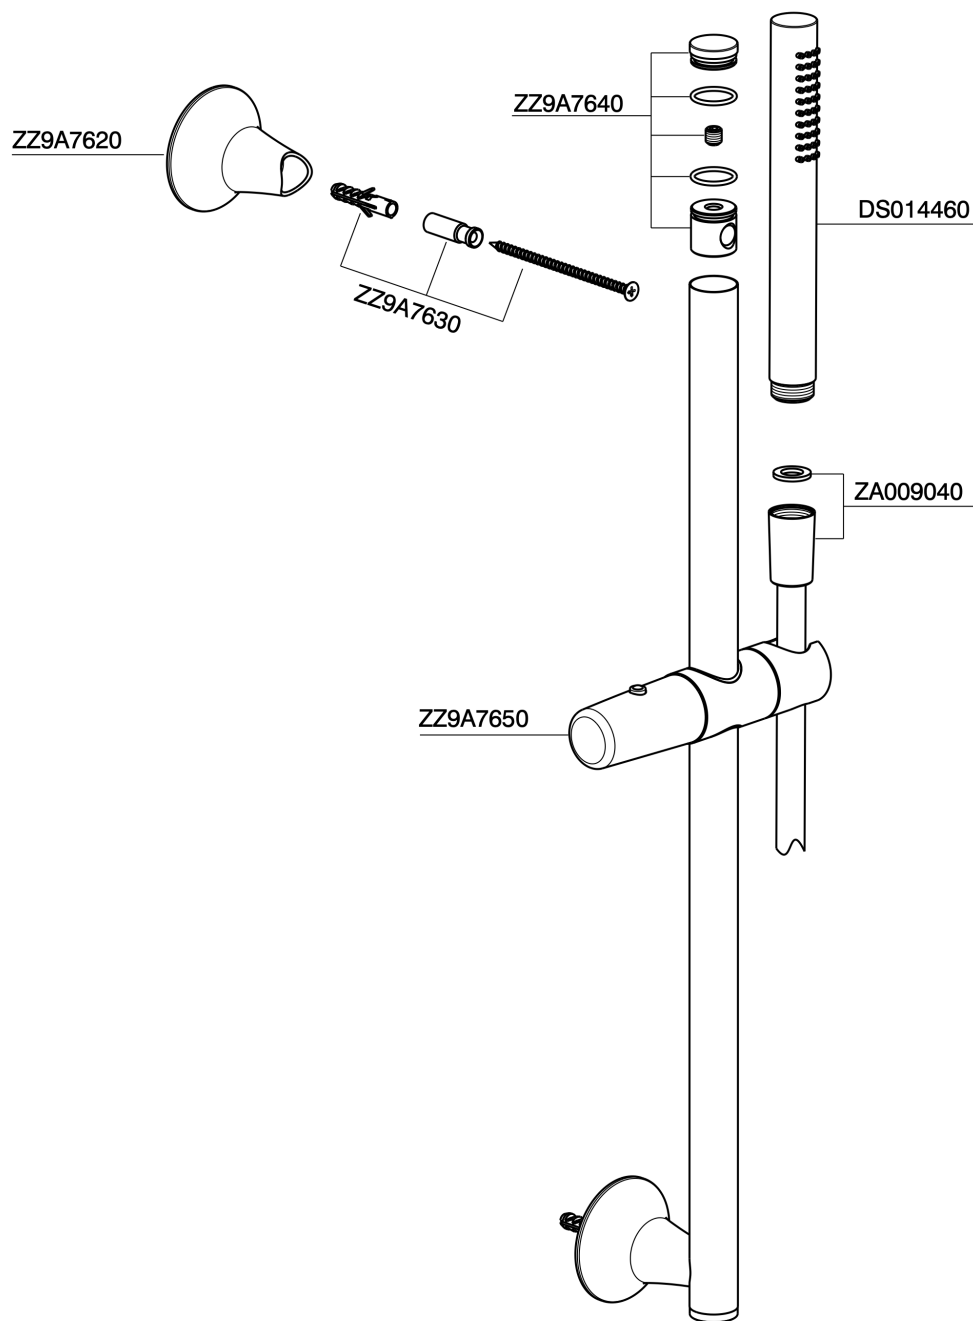

Conjunto ducha barra corrediza VITA_VI003111

VI003111

<https://es.cisal.it/conjunto-ducha-barra-corrediza-vita-vi003111>

2026-06-17