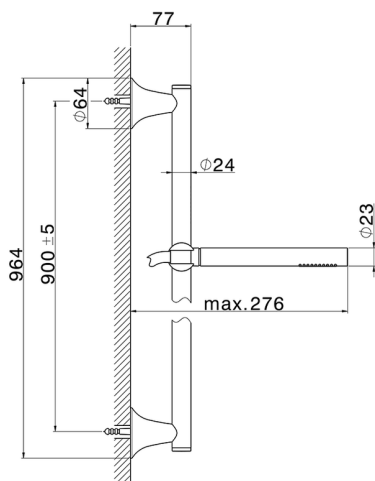

Conjunto ducha barra corrediza VITA_VI003111

MODELO **VI003111**

Conjunto ducha barra corrediza, barra 90 cm latón Ø24 con soporte corredizo Latón, duchita una función Ø 23 mm de Latón, flexible lisse SUPREME 150 cm

ACABADOS DISPONIBLES

-  **21** 21 Cromo
-  **40** 40 Negro Mate
-  **4Q** 4Q Blanco Mate

CARACTERÍSTICAS

Conjunto ducha barra corrediza VITA_VI003111

VI003111

<https://es.cisal.it/conjunto-ducha-barra-corrediza-vita-vi003111>