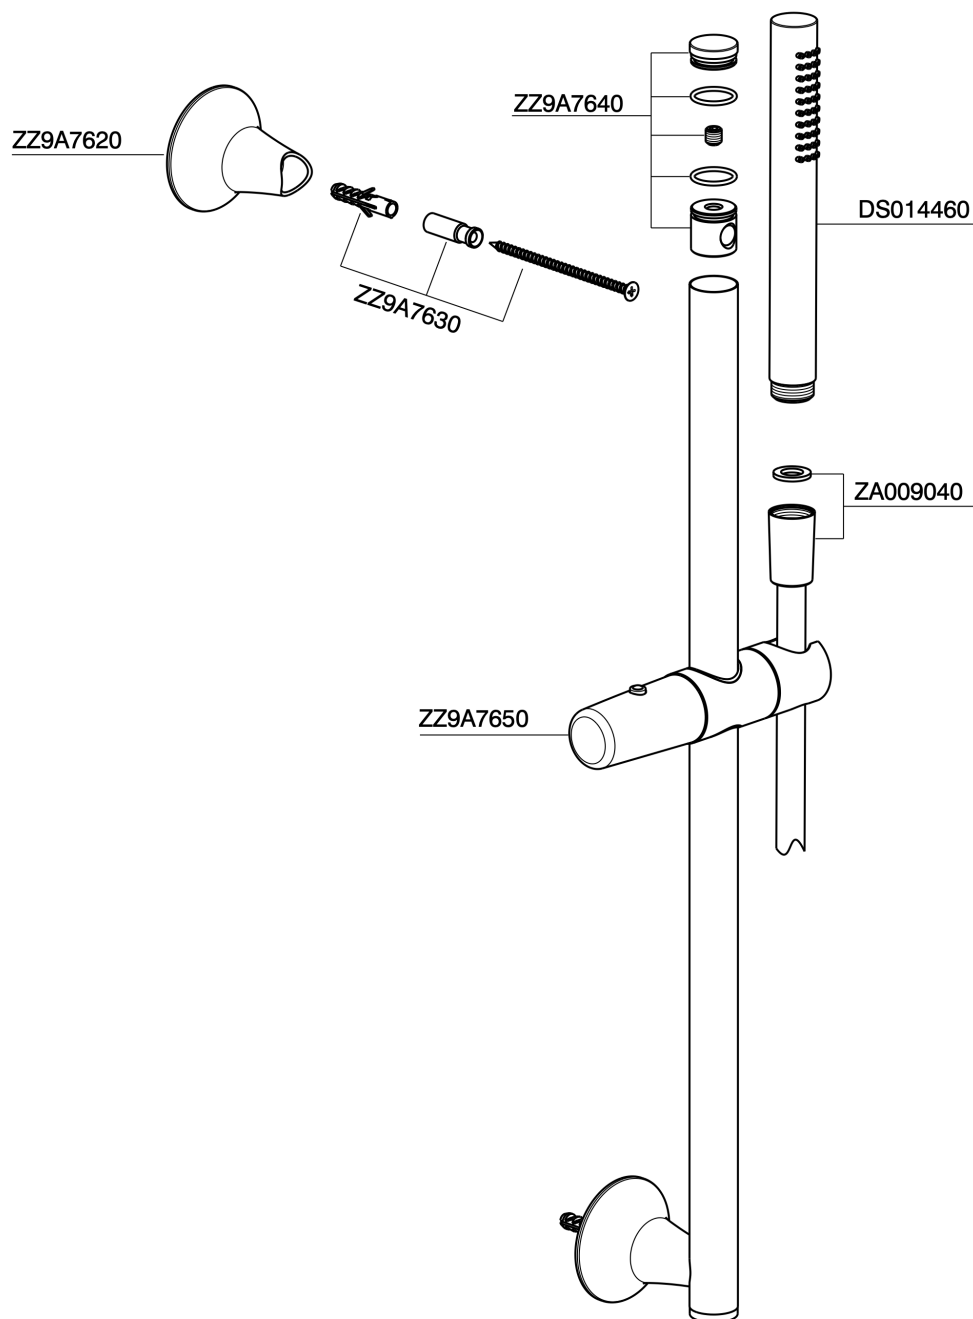

Conjunto ducha barra corrediza VITA_VI003111

MODELO **VI003111**

Conjunto ducha barra corrediza, barra 90 cm latón Ø24 con soporte corredizo Latón, duchita una función Ø 23 mm de Latón, flexible lisse SUPREME 150 cm

ACABADOS DISPONIBLES

-  **21** 21 Cromo
-  **40** 40 Negro Mate
-  **4Q** 4Q Blanco Mate

CARACTERÍSTICAS

Conjunto ducha barra corrediza VITA_VI003111

VI003111

<https://es.cisal.it/conjunto-ducha-barra-corrediza-vita-vi003111>