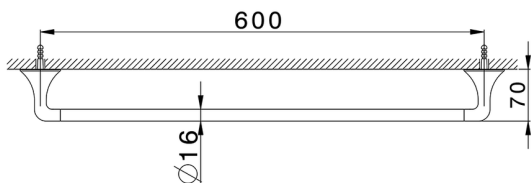

Toallero VITA_VI090102

MODELO **VI090102**

Toallero

ACABADOS DISPONIBLES

-  **21** 21 Cromo
-  **2Q** 2Q Black Titanium
-  **40** 40 Negro Mate
-  **4Q** 4Q Blanco Mate

CARACTERÍSTICAS

2026-06-15