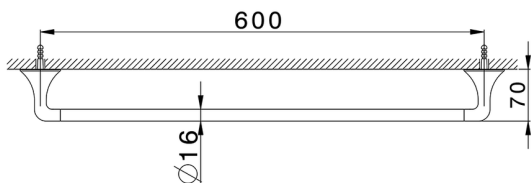

Toallero VITA_VI090102

MODELO **VI090102**

Toallero

ACABADOS DISPONIBLES

-  **21** 21 Cromo
-  **2Q** 2Q Black Titanium
-  **40** 40 Negro Mate
-  **4Q** 4Q Blanco Mate

CARACTERÍSTICAS

2026-06-19