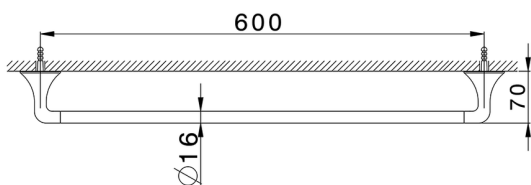

## Toallero VITA\_VI090102

MODELO **VI090102**

Toallero

ACABADOS DISPONIBLES

-  **21** 21 Cromo
-  **2Q** 2Q Black Titanium
-  **40** 40 Negro Mate
-  **4Q** 4Q Blanco Mate

CARACTERÍSTICAS

2026-06-15