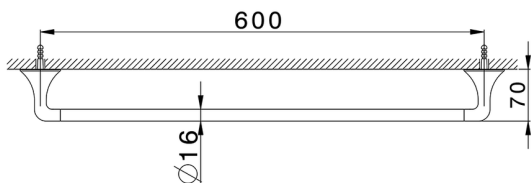

## Toallero VITA\_VI090102

MODELO **VI090102**

Toallero

ACABADOS DISPONIBLES

-  **21** 21 Cromo
-  **2Q** 2Q Black Titanium
-  **40** 40 Negro Mate
-  **4Q** 4Q Blanco Mate

CARACTERÍSTICAS

2026-06-19