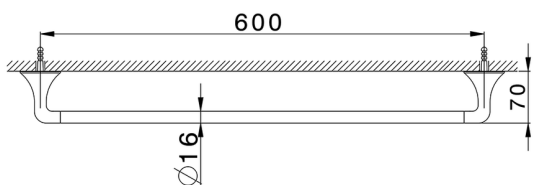

Toallero VITA_VI090102

MODELO **VI090102**

Toallero

ACABADOS DISPONIBLES

-  **21** 21 Cromo
-  **2Q** 2Q Black Titanium
-  **40** 40 Negro Mate
-  **4Q** 4Q Blanco Mate

CARACTERÍSTICAS

2026-05-01