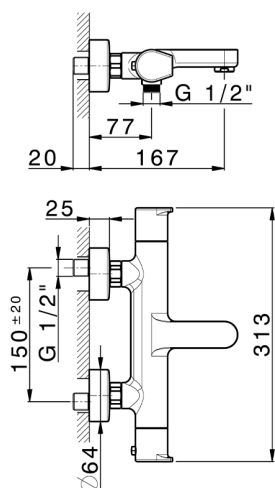

Bañera termostática ROCK&ROLL_RKT21016

MODELO **RKT21016**

Bañera termostática, sin conjunto ducha, conexión para flexible 1/2" M

ACABADOS DISPONIBLES

-  **21** 21 Cromo
-  **2F** 2F Niquel Cepillado
-  **40** 40 Negro Mate

CARACTERÍSTICAS

Recambio Cartucho **22.04A.AR - ZZ97279004**

Cartucho Termostático Argo 2 (filtro lungo)

DeviaStop

La tecnología Cisal DeviaStop le permite ajustar el caudal de agua y dirigirla hacia la salida elegida (rociador superior, ducha de mano, etc.).