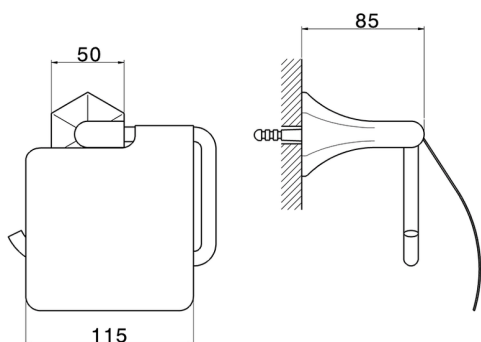

Porta rollo CHERIE_CE090420

MODELO **CE090420**

Porta rollo

ACABADOS DISPONIBLES

-  **21** 21 Cromo
-  **24** 24 Oro
-  **2B** 2B Niquel Brillo
-  **2P** 2P Oro Rosa

CARACTERÍSTICAS

2026-06-14