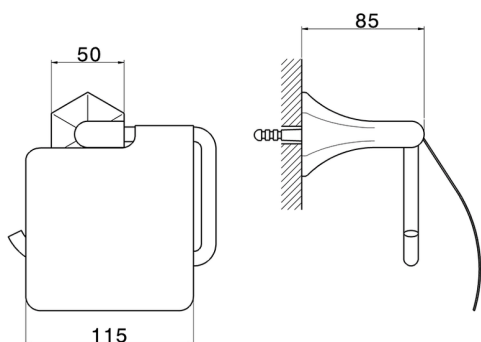

## Porta rollo CHERIE\_CE090420

MODELO **CE090420**

Porta rollo

ACABADOS DISPONIBLES

-  **21** 21 Cromo
-  **24** 24 Oro
-  **2B** 2B Niquel Brillo
-  **2P** 2P Oro Rosa

CARACTERÍSTICAS

2026-04-29