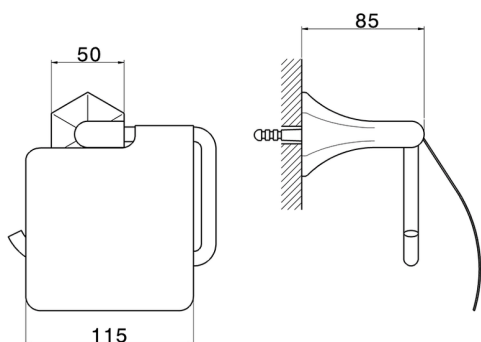

Porta rollo CHERIE_CE090420

MODELO **CE090420**

Porta rollo

ACABADOS DISPONIBLES

-  **21** 21 Cromo
-  **24** 24 Oro
-  **2B** 2B Niquel Brillo
-  **2P** 2P Oro Rosa

CARACTERÍSTICAS

2026-04-30